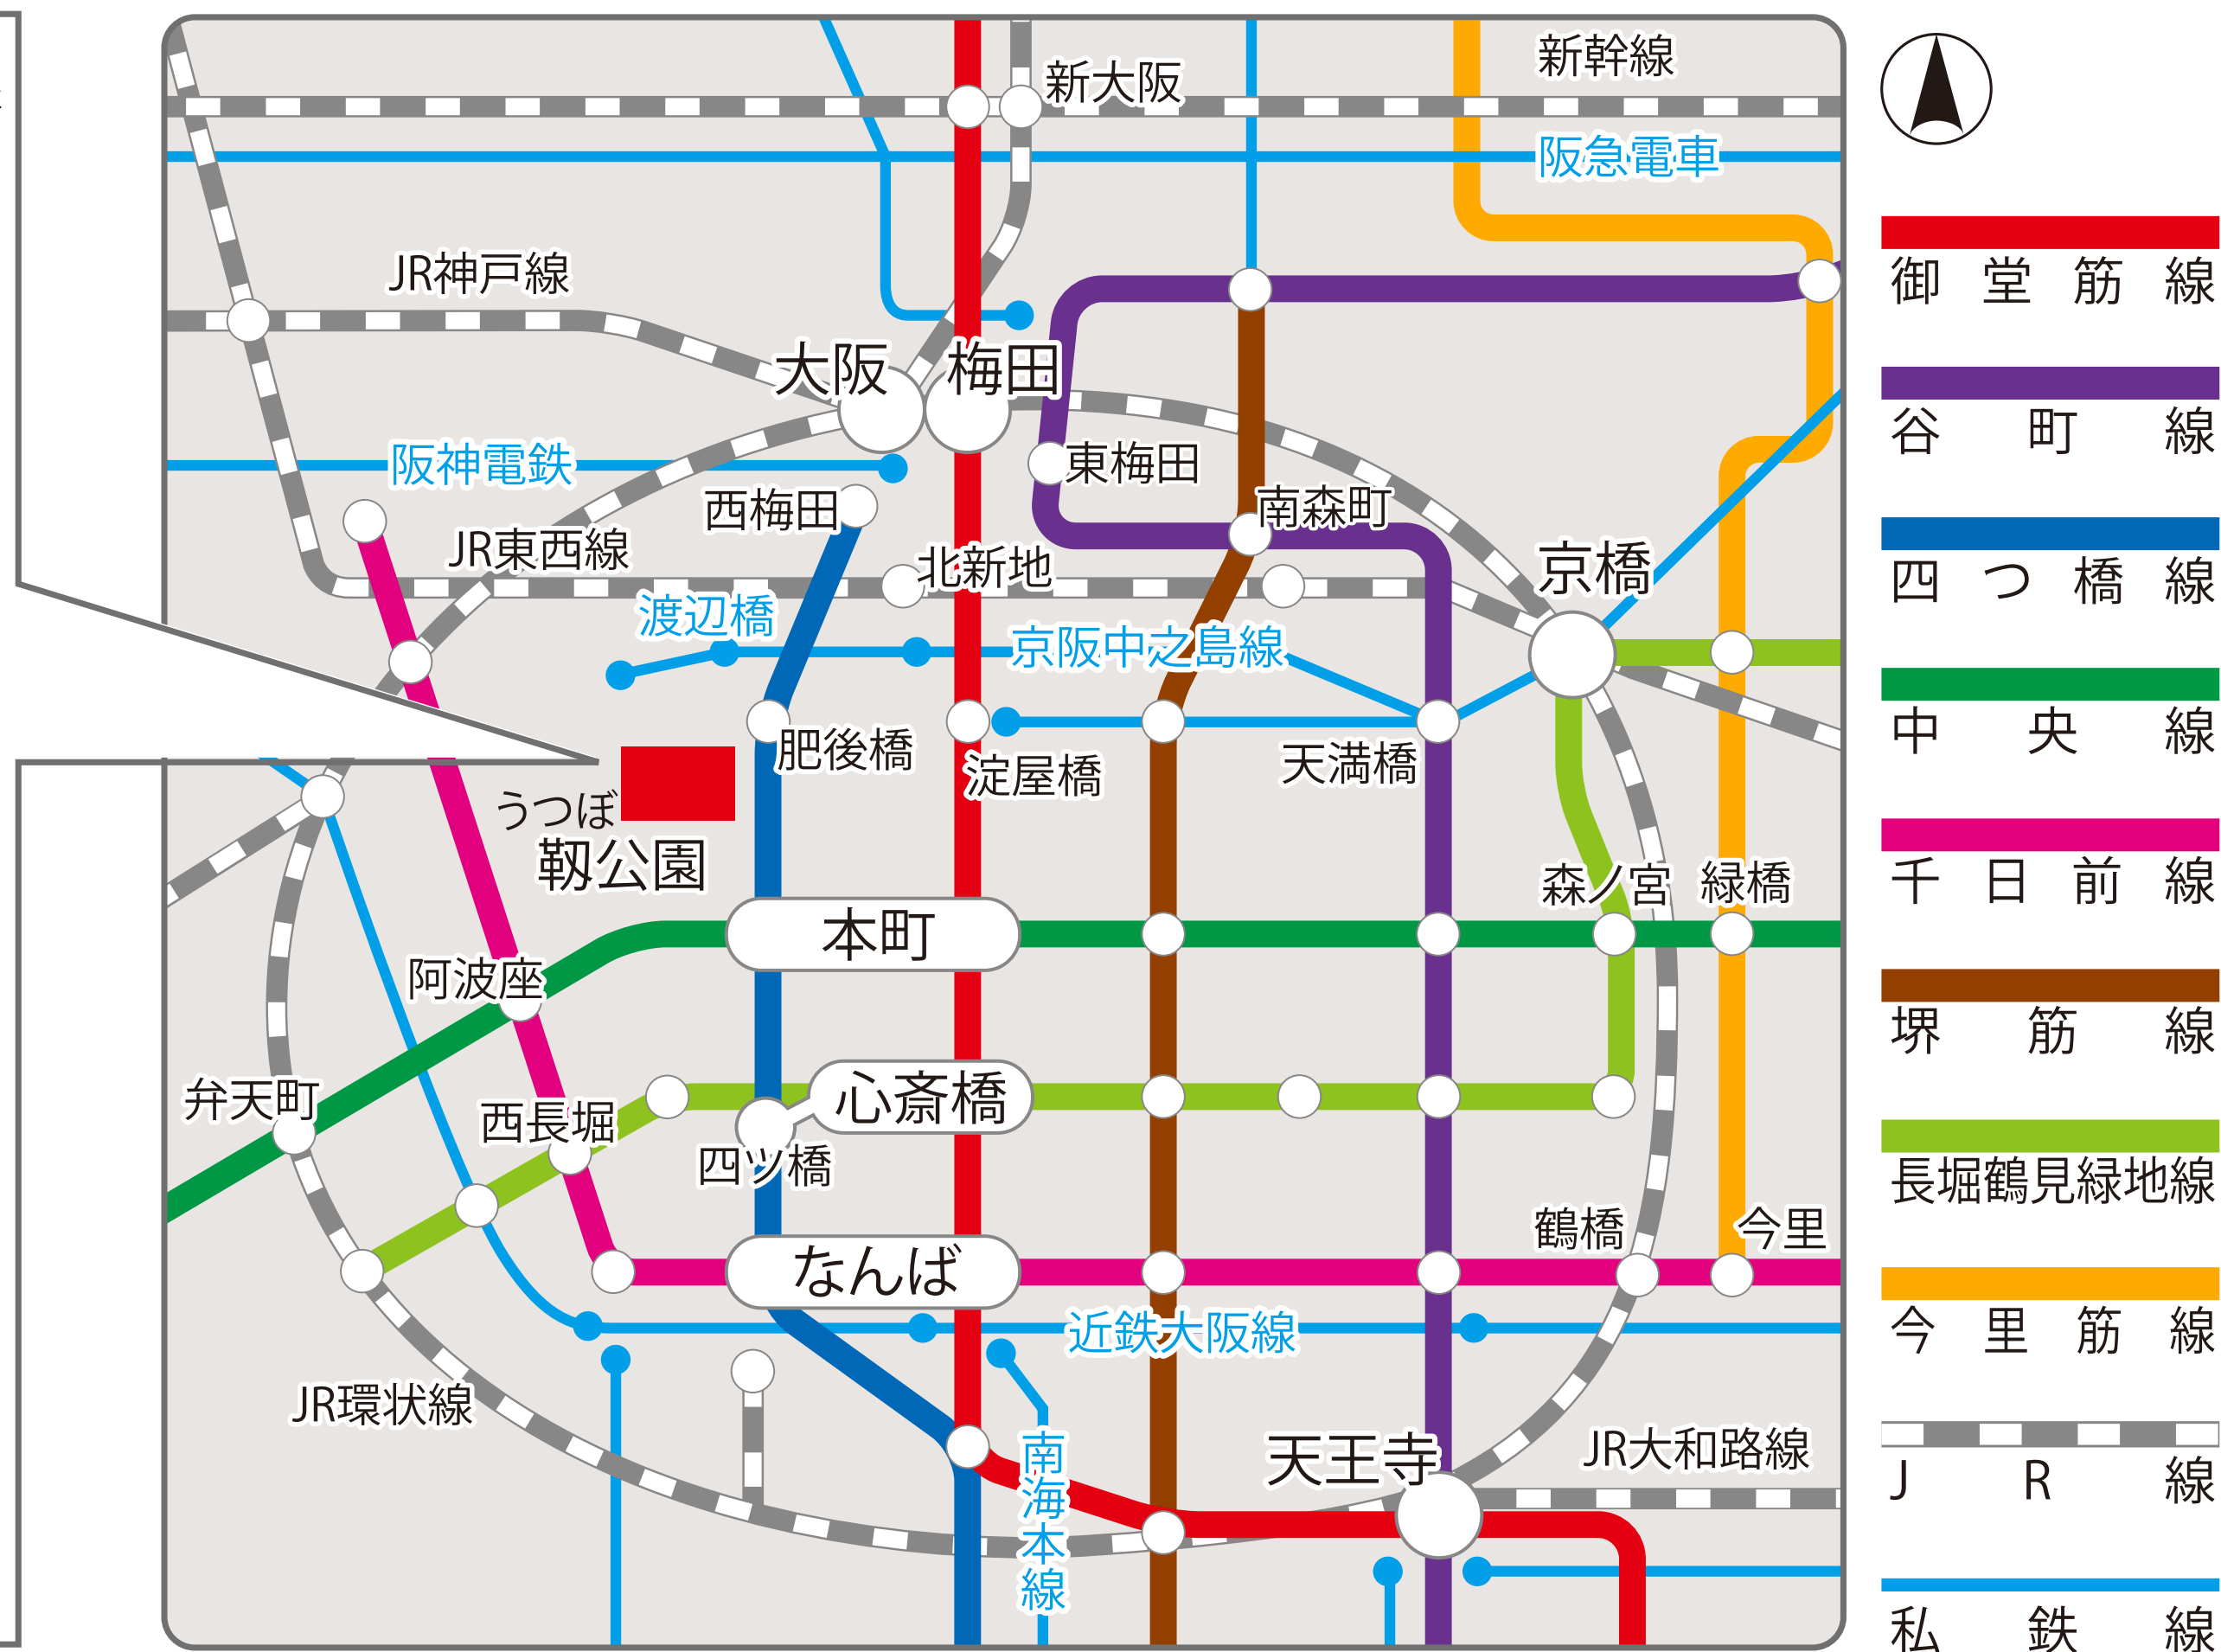

交通アクセス

■大阪方面・なんば方面より

地下鉄四つ橋線本町駅下車 28号出口より北へ徒歩5分

■新大阪方面より

地下鉄御堂筋線本町駅下車 2号出口より西へ徒歩8分

○新幹線から地下鉄御堂筋線への乗り換え

JR 新大阪駅 3F

2F

本町駅 2号出口から

一般財団法人 大阪科学技術センター
〒550-0004 大阪市西区鞆本町1丁目8-4

貸会場担当 Tel. 06-6443-5324