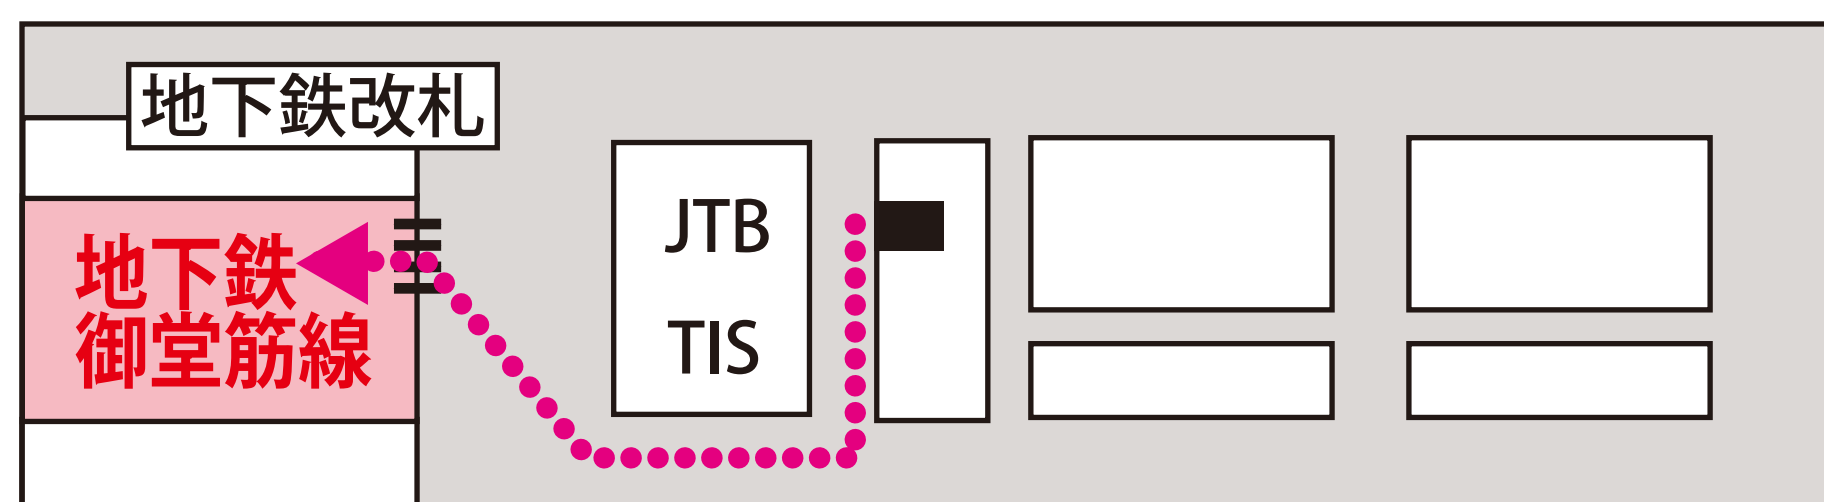

交通アクセス

■大阪方面・なんば方面より

地下鉄四つ橋線本町駅下車 28号出口より北へ徒歩5分

■新大阪方面より

地下鉄御堂筋線本町駅下車 2号出口より西へ徒歩8分

○新幹線から地下鉄御堂筋線への乗り換え

JR 新大阪駅 3F

2F