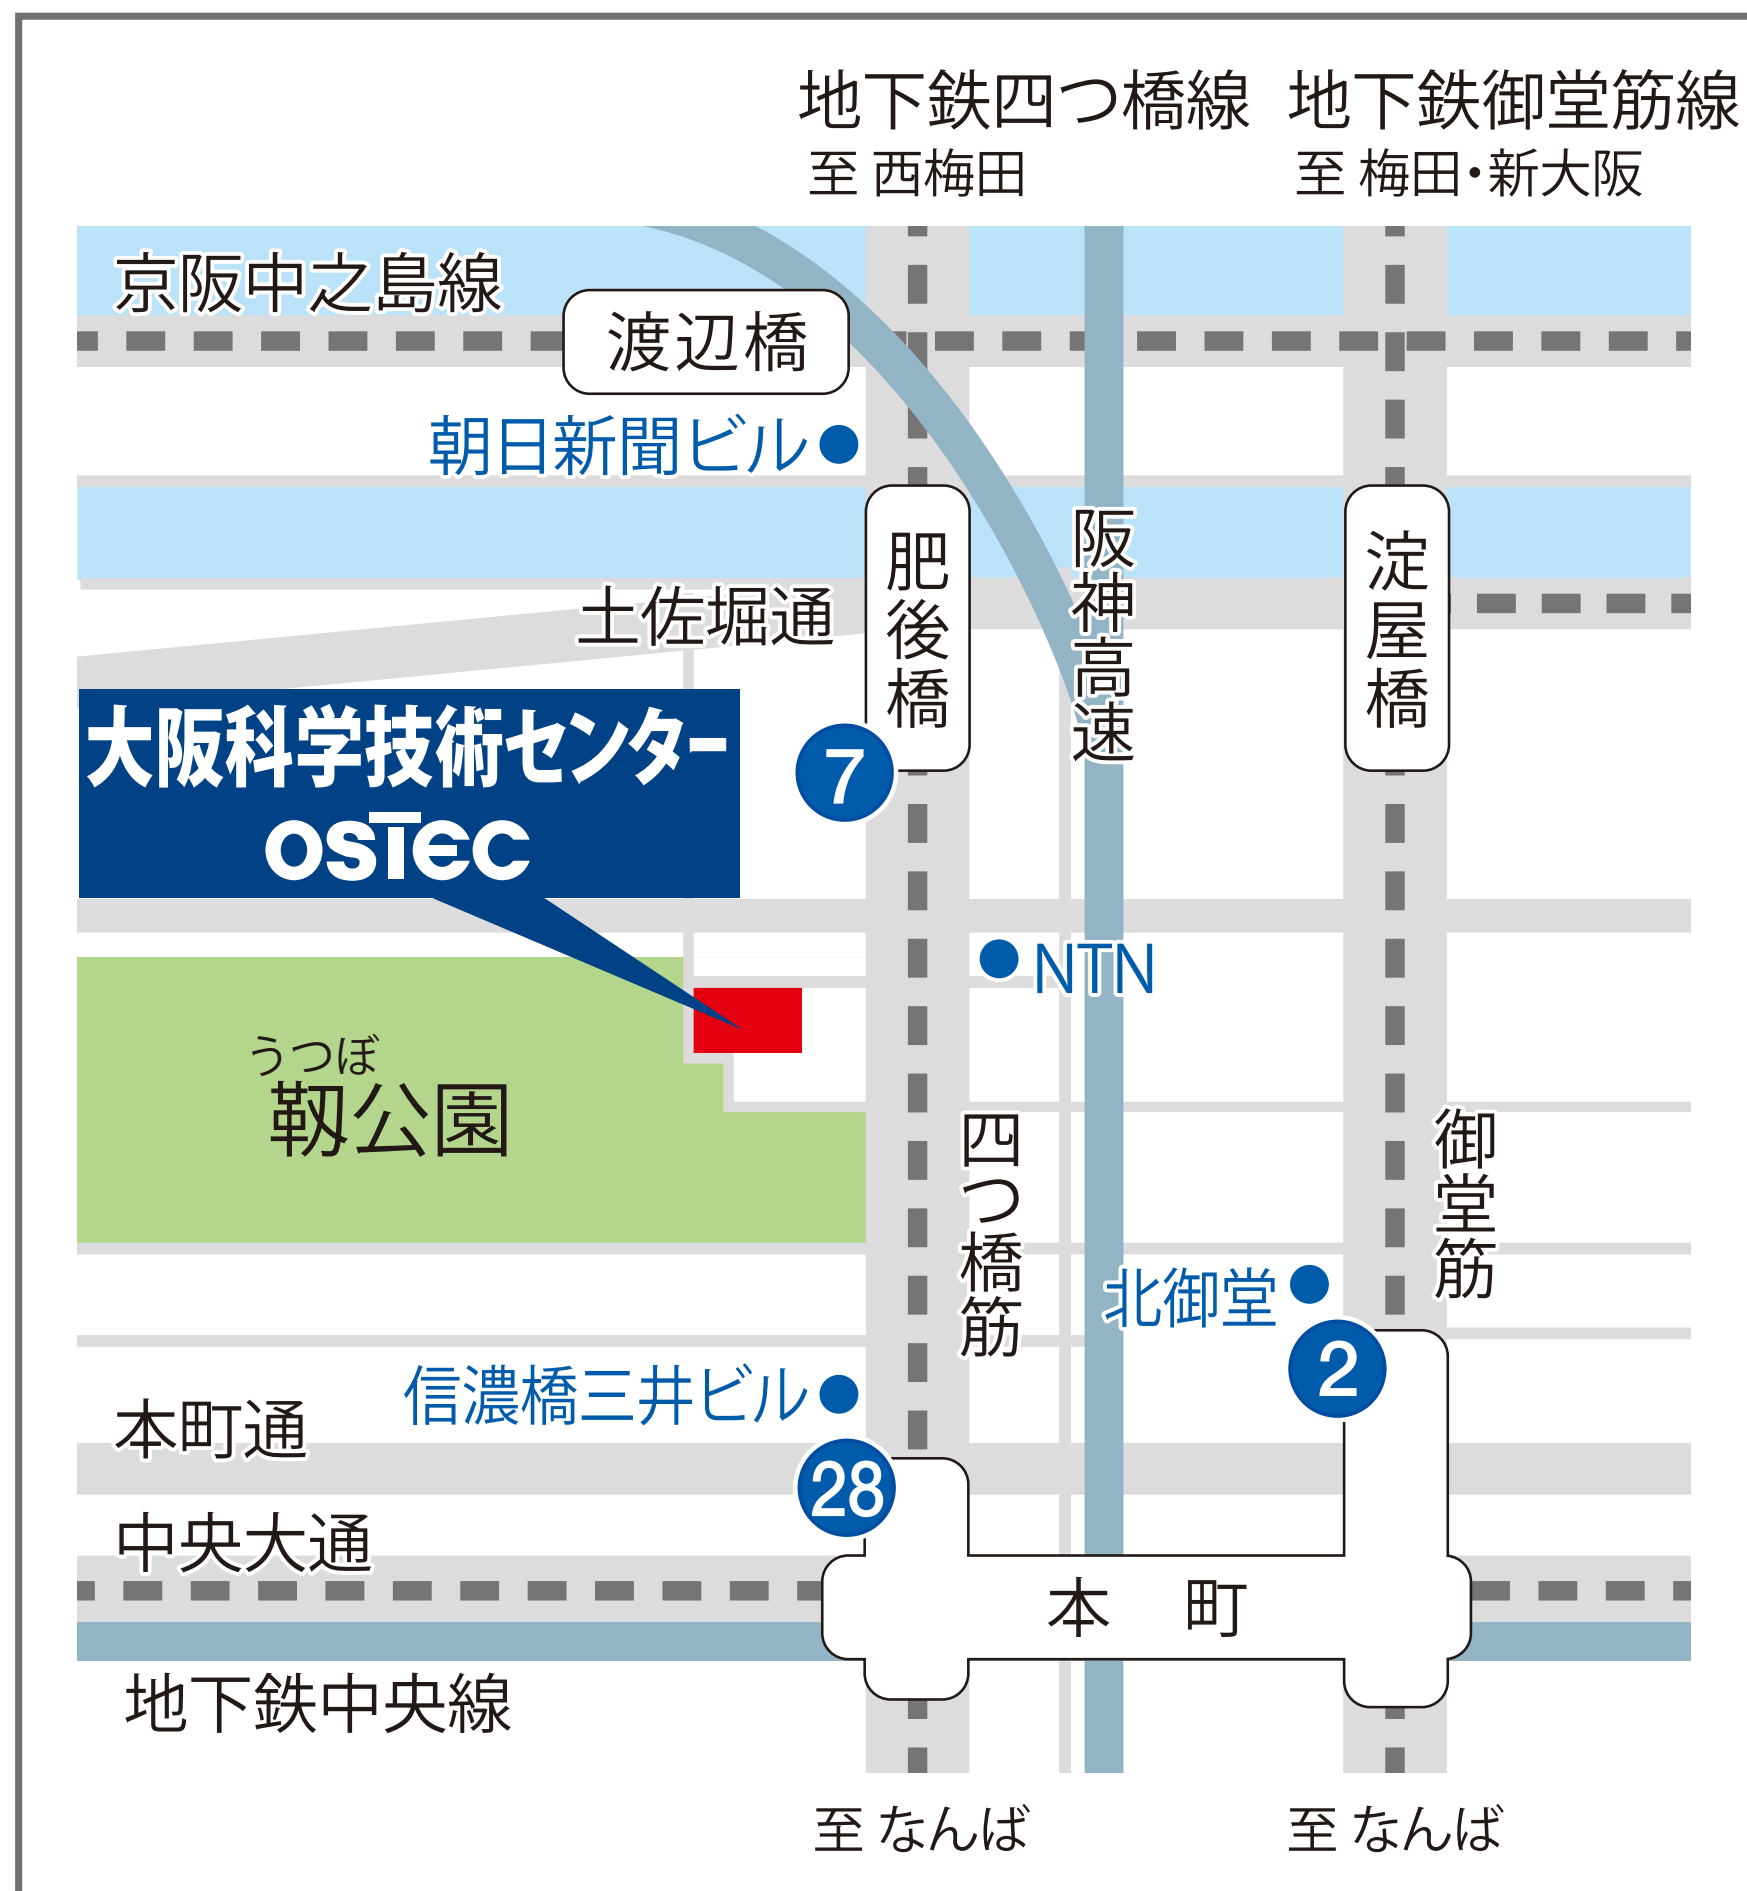

交通アクセス

■大阪方面・なんば方面より

地下鉄四つ橋線本町駅下車 28号出口より北へ徒歩5分

■新大阪方面より

地下鉄御堂筋線本町駅下車 2号出口より西へ徒歩8分

○新幹線から地下鉄御堂筋線への乗り換え

JR 新大阪駅 3F

2F

本町駅 2号出口から

一般財団法人 大阪科学技術センター
〒550-0004 大阪市西区鞆本町1丁目8-4

貸会場担当 Tel. 06-6443-5324