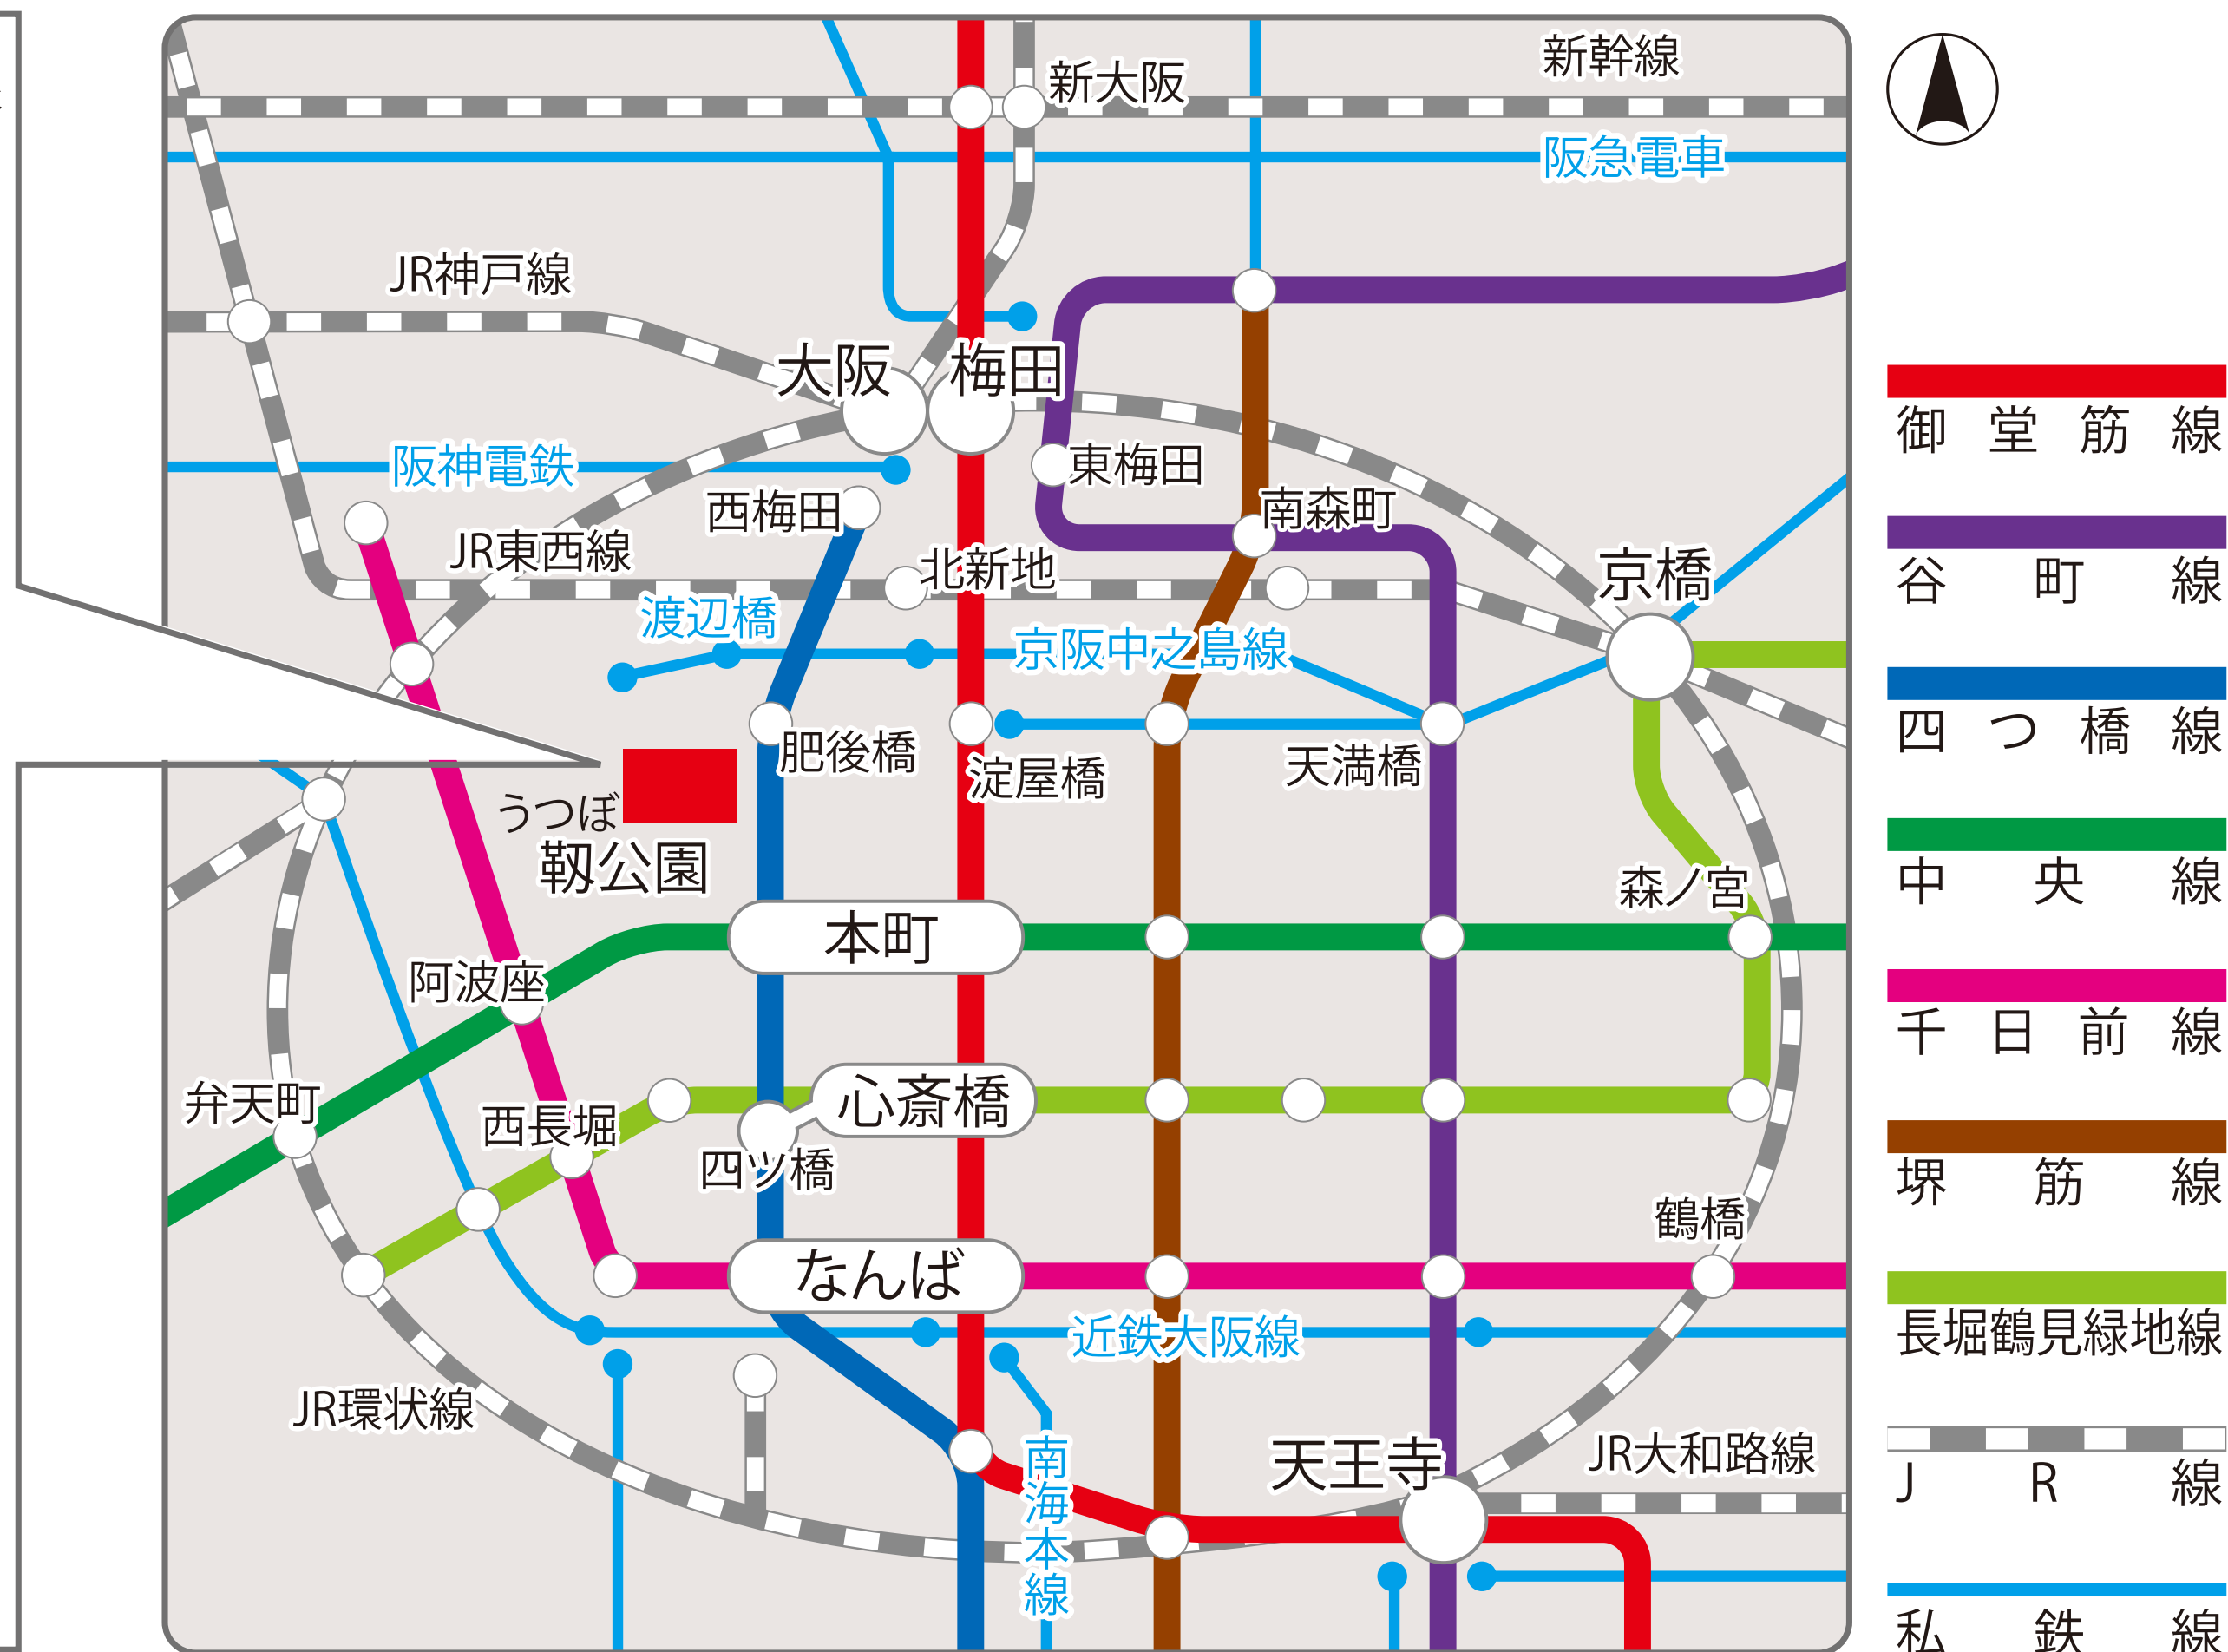

交通アクセス

■大阪方面・なんば方面より

地下鉄四つ橋線本町駅下車 28号出口より北へ徒歩5分

■新大阪方面より

地下鉄御堂筋線本町駅下車 2号出口より西へ徒歩8分

○新幹線から地下鉄御堂筋線への乗り換え

JR 新大阪駅 3F

2F

本町駅 2号出口から

一般財団法人 大阪科学技術センター
〒550-0004 大阪市西区鞆本町1丁目8-4

貸会場担当 Tel. 06-6443-5324