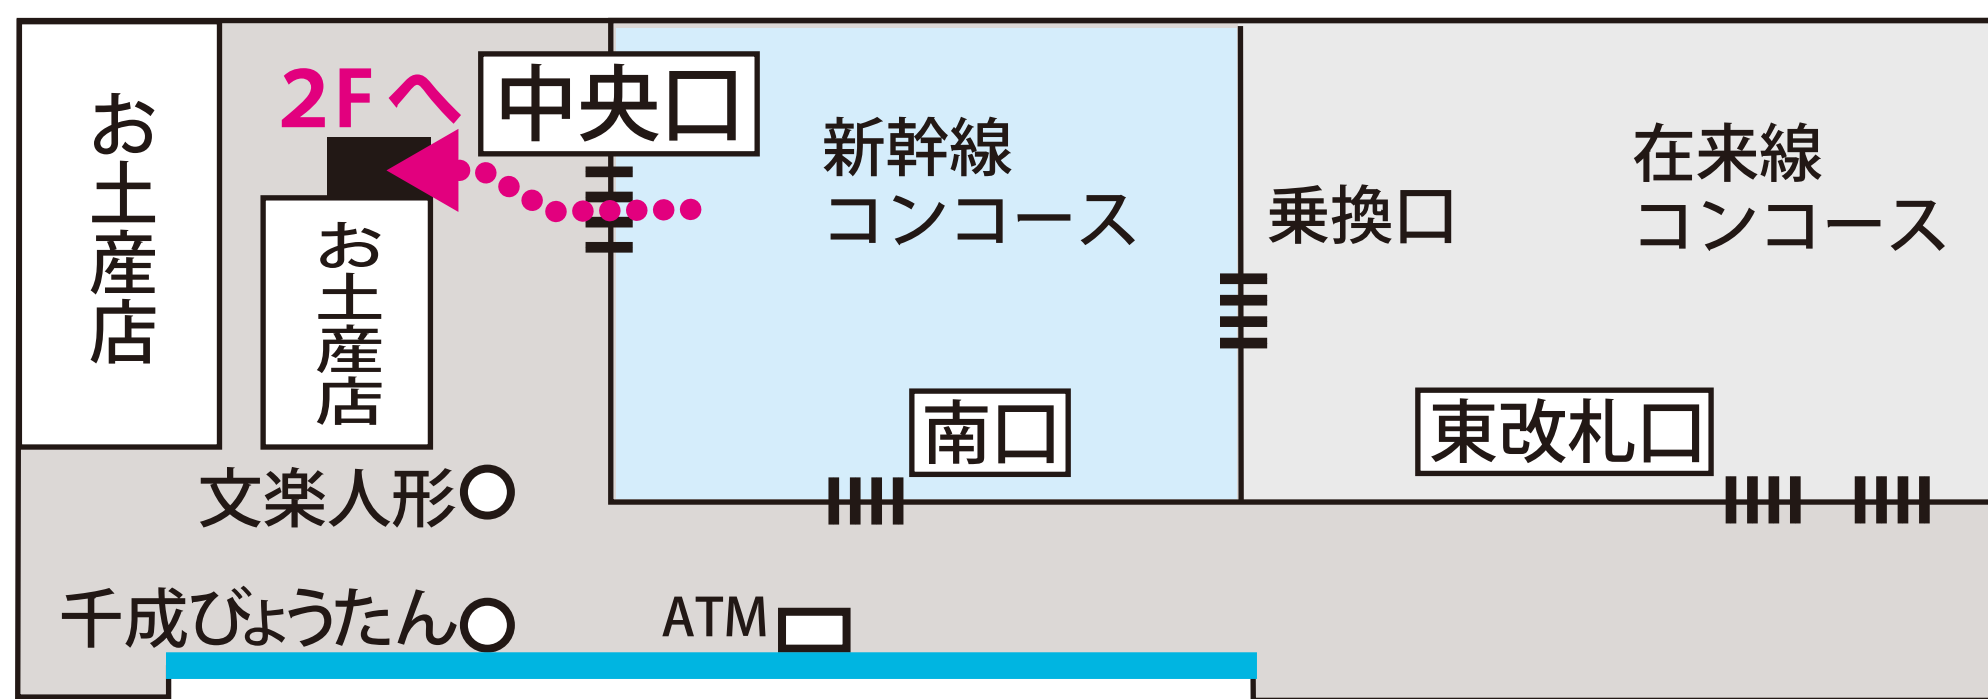

交通アクセス

■大阪方面・なんば方面より

地下鉄四つ橋線本町駅下車 28号出口より北へ徒歩5分

■新大阪方面より

地下鉄御堂筋線本町駅下車 2号出口より西へ徒歩8分

○新幹線から地下鉄御堂筋線への乗り換え

JR 新大阪駅 3F

2F