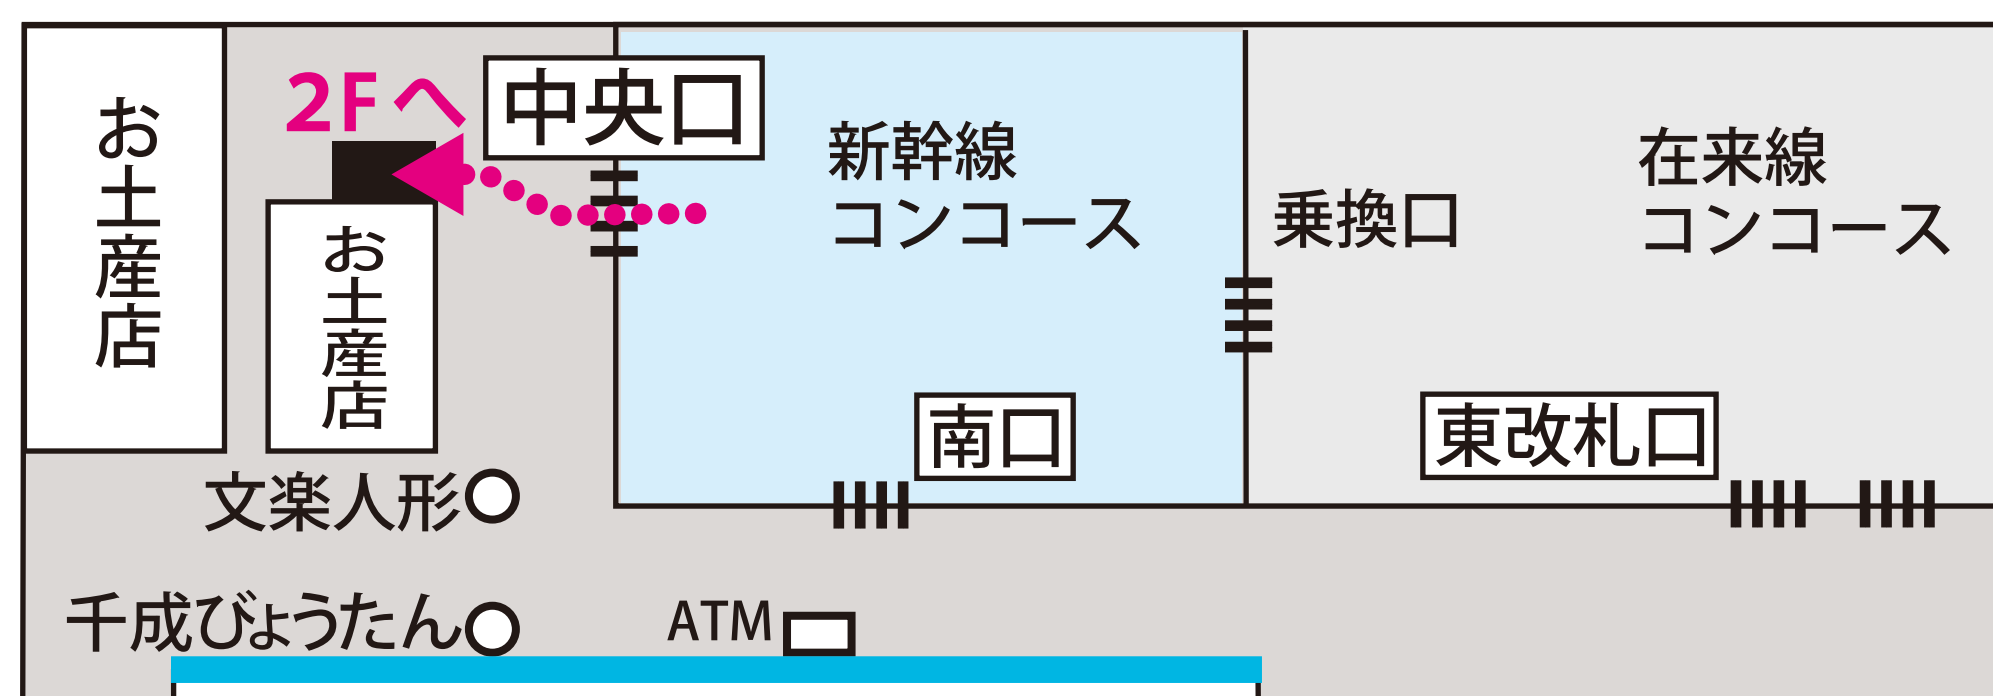

交通アクセス

■大阪方面・なんば方面より

地下鉄四つ橋線本町駅下車 28号出口より北へ徒歩5分

■新大阪方面より

地下鉄御堂筋線本町駅下車 2号出口より西へ徒歩8分

○新幹線から地下鉄御堂筋線への乗り換え

JR 新大阪駅 3F

2F