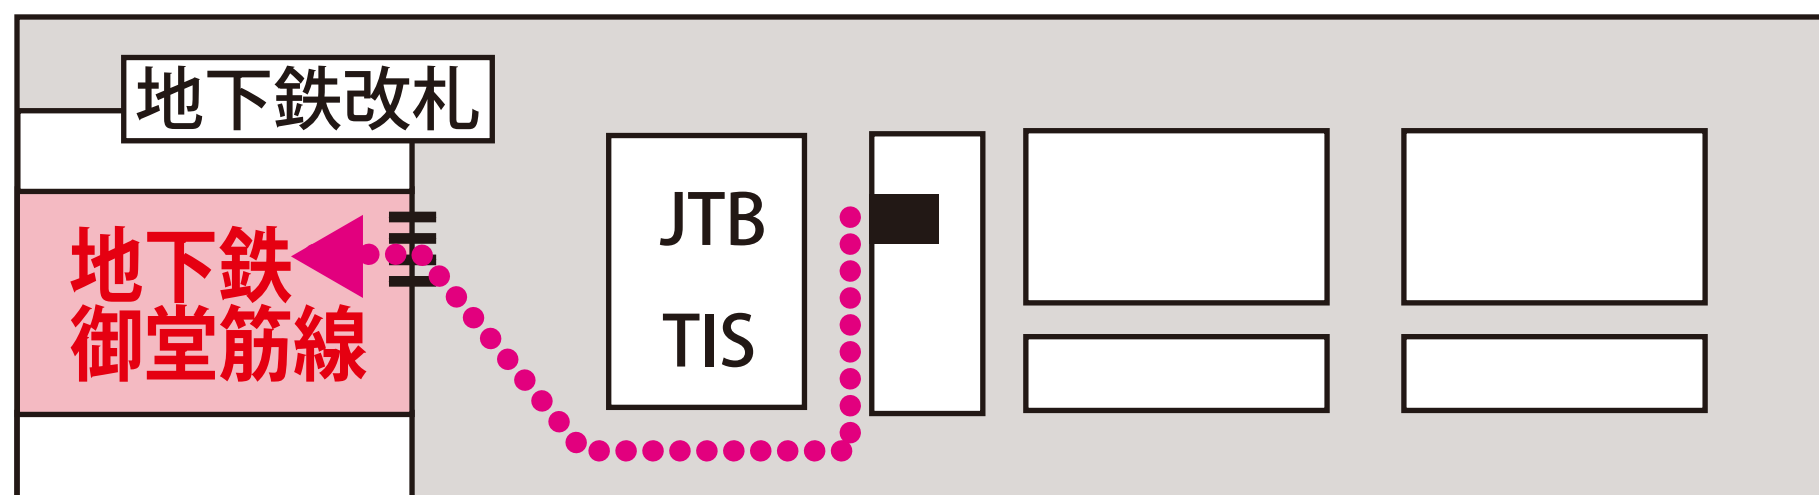

交通アクセス

■大阪方面・なんば方面より

地下鉄四つ橋線本町駅下車 28号出口より北へ徒歩5分

■新大阪方面より

地下鉄御堂筋線本町駅下車 2号出口より西へ徒歩8分

○新幹線から地下鉄御堂筋線への乗り換え

JR 新大阪駅 3F

2F