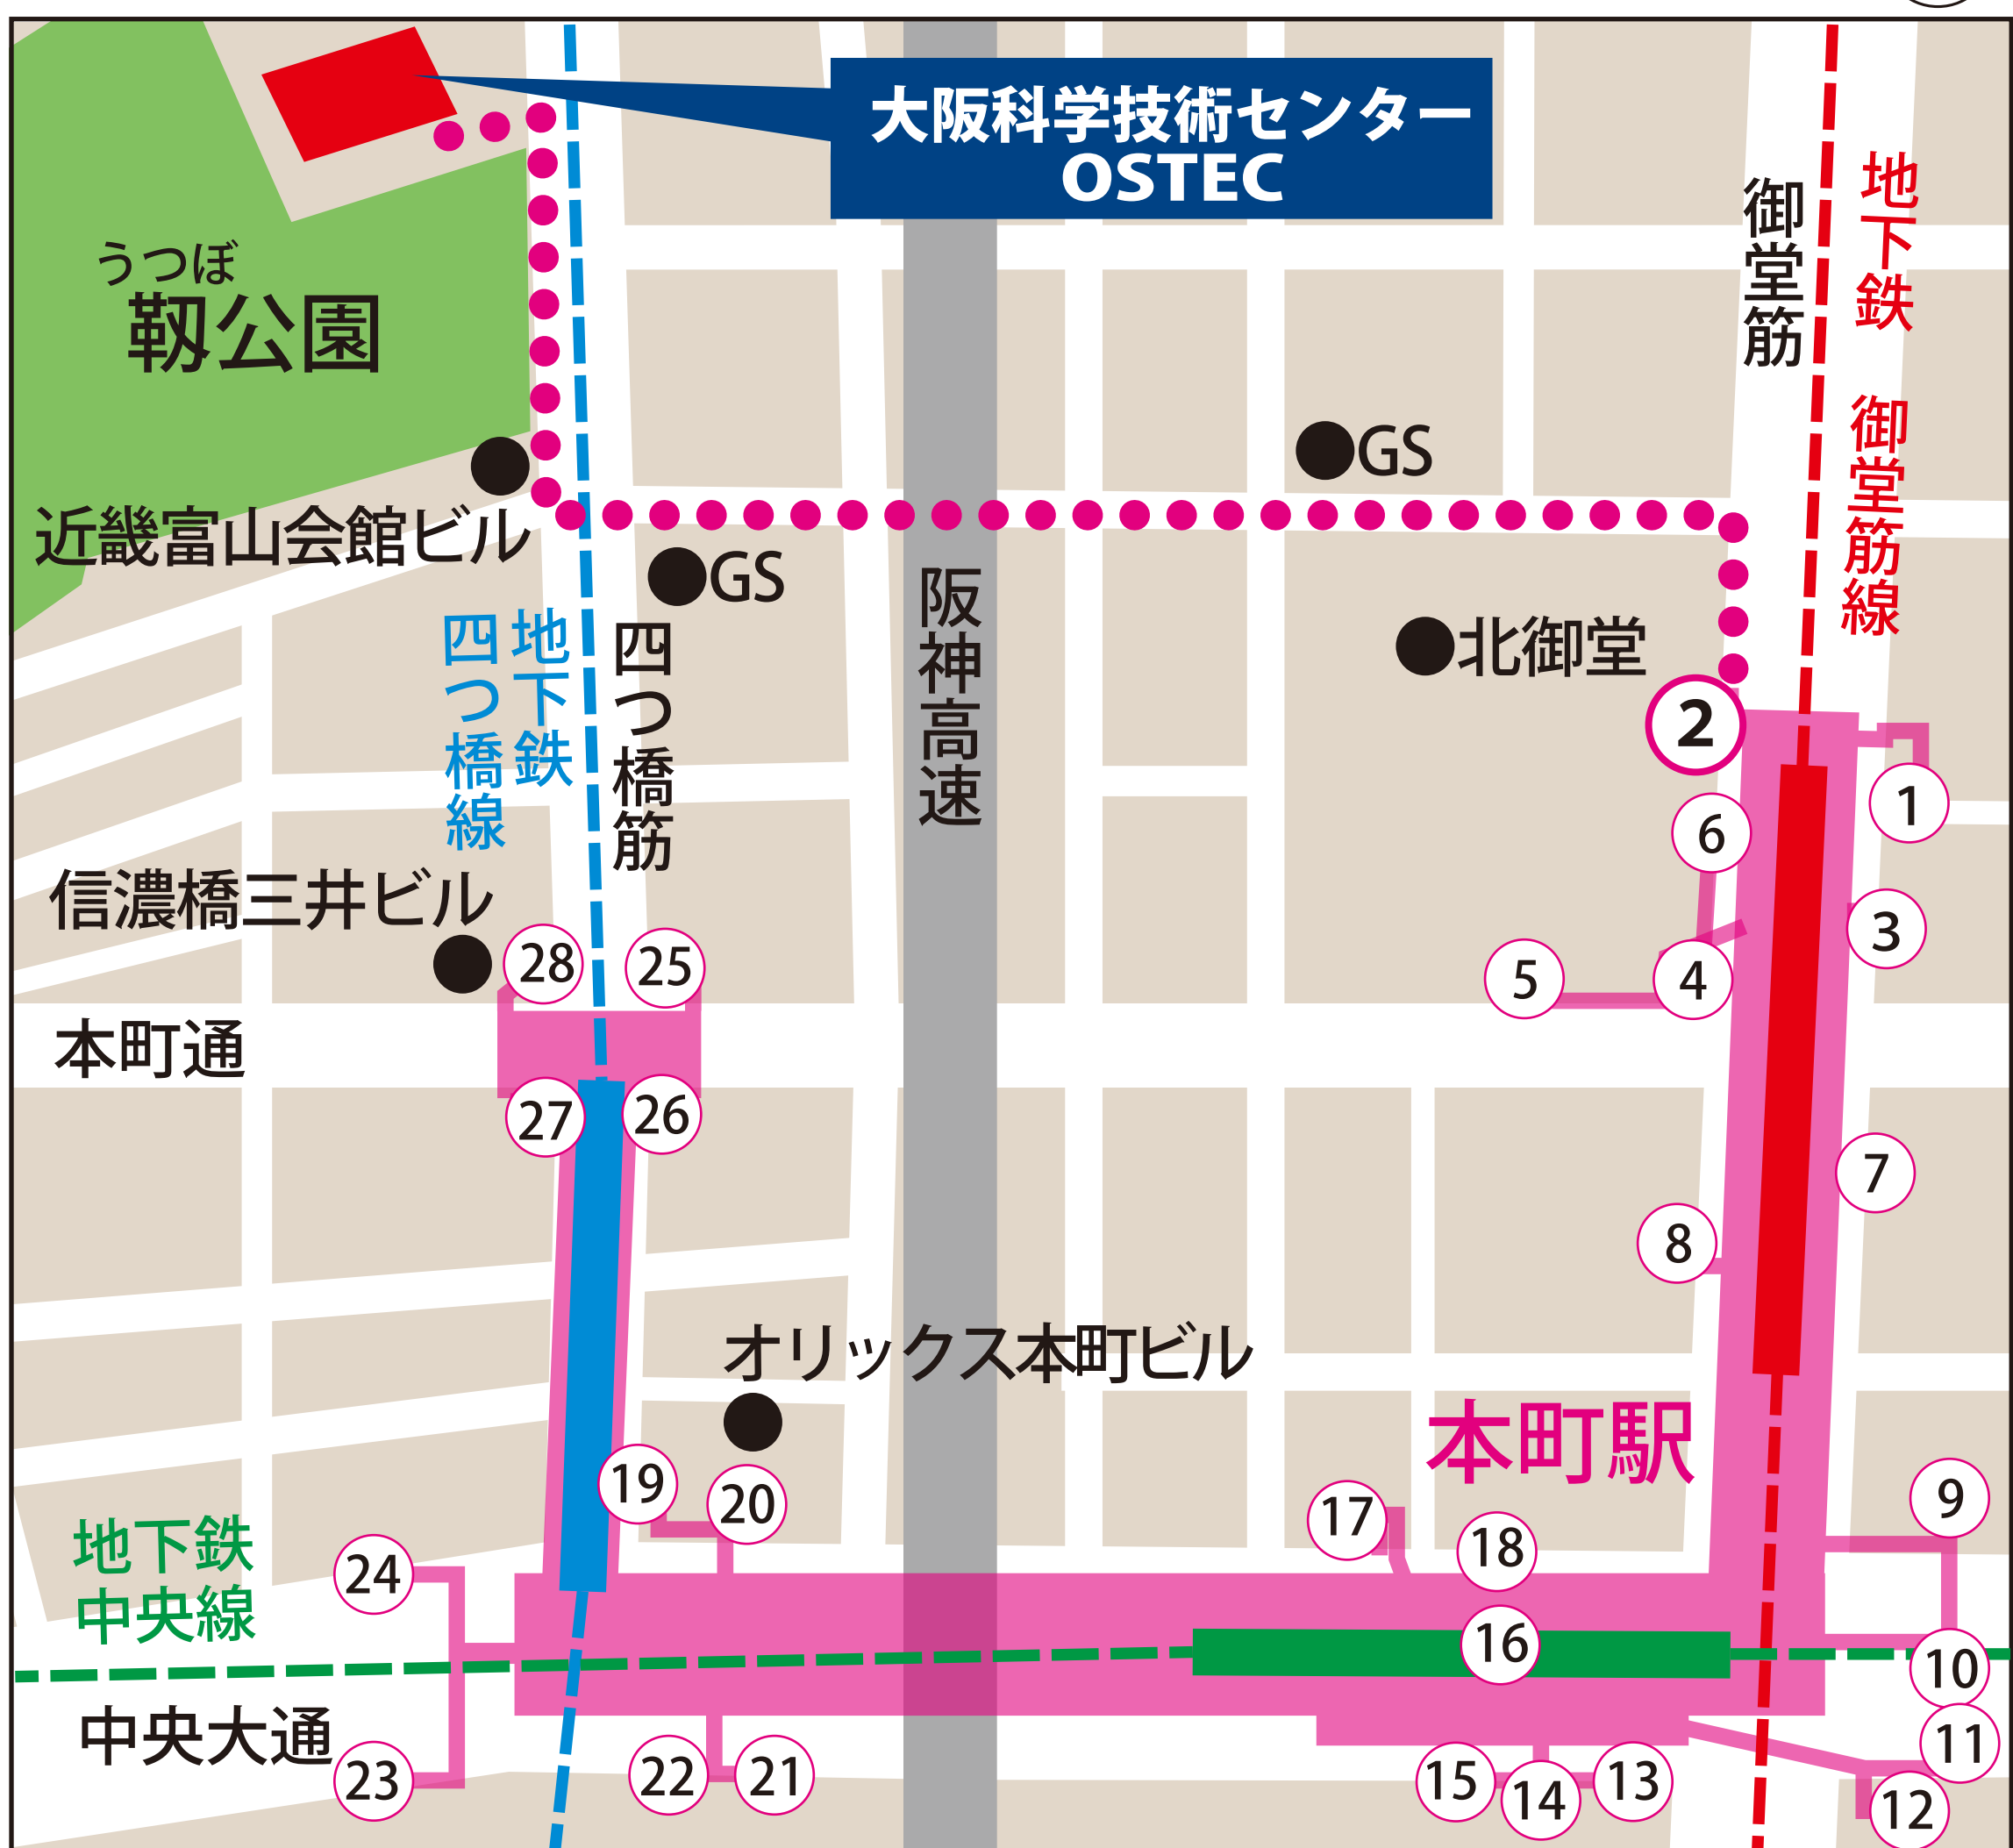

交通アクセス

■大阪方面・なんば方面より

地下鉄四つ橋線本町駅下車 28号出口より北へ徒歩5分

■新大阪方面より

地下鉄御堂筋線本町駅下車 2号出口より西へ徒歩8分

○新幹線から地下鉄御堂筋線への乗り換え

JR 新大阪駅 3F

2F

本町駅 2号出口から

一般財団法人 大阪科学技術センター
〒550-0004 大阪市西区鞆本町1丁目8-4

貸会場担当 Tel. 06-6443-5324