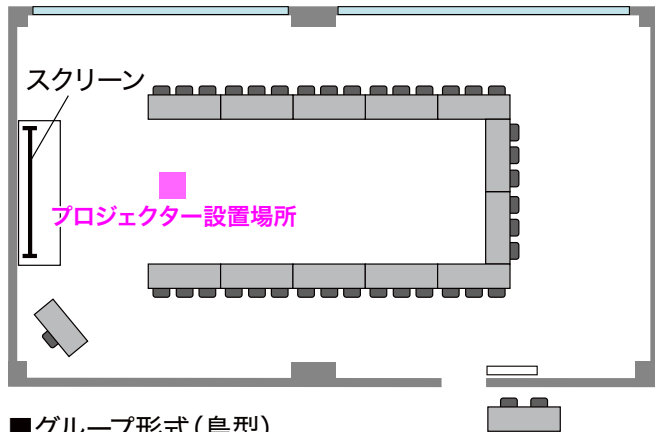

<404号室>

■スクール形式 定員90名(3人掛)

■試験形式 定員60名(2人掛)

■口型形式 定員42名

■コ型形式 定員36名

■グループ形式(島型)

定員66名(1机3人掛)(6人掛×11島)

定員44名(1机2人掛)(4人掛×11島)

■グループ形式(T字島型)

定員81名(1机3人掛)(9人掛×9島)

定員54名(1机2人掛)(6人掛×9島)