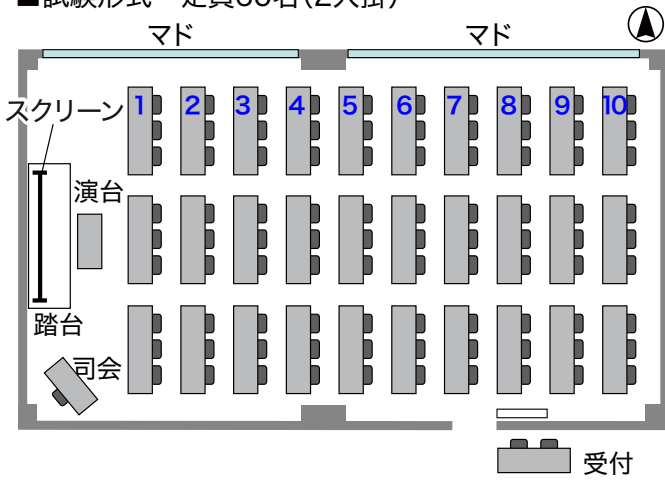

<404号室>

■スクール形式 定員90名(3人掛)

■試験形式 定員60名(2人掛)

■口型形式 定員42名

■コ型形式 定員36名

■グループ形式(島型)

定員66名(1机3人掛)(6人掛×11島)

定員44名(1机2人掛)(4人掛×11島)

■グループ形式(T字島型)

定員81名(1机3人掛)(9人掛×9島)

定員54名(1机2人掛)(6人掛×9島)