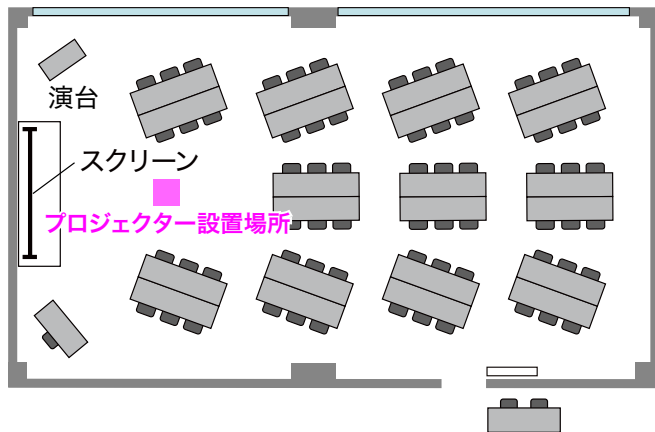

<404号室>

■スクール形式 定員90名(3人掛)

■試験形式 定員60名(2人掛)

■口型形式 定員42名

■コ型形式 定員36名

■グループ形式(島型)

定員66名(1机3人掛)(6人掛×11島)

定員44名(1机2人掛)(4人掛×11島)

■グループ形式(T字島型)

定員81名(1机3人掛)(9人掛×9島)

定員54名(1机2人掛)(6人掛×9島)