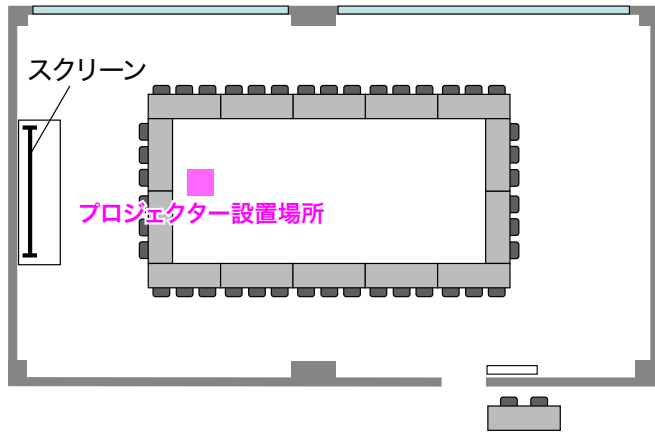

<404号室>

■スクール形式 定員90名(3人掛)

■試験形式 定員60名(2人掛)

■口型形式 定員42名

■コ型形式 定員36名

■グループ形式(島型)

定員66名(1机3人掛)(6人掛×11島)

定員44名(1机2人掛)(4人掛×11島)

■グループ形式(T字島型)

定員81名(1机3人掛)(9人掛×9島)

定員54名(1机2人掛)(6人掛×9島)