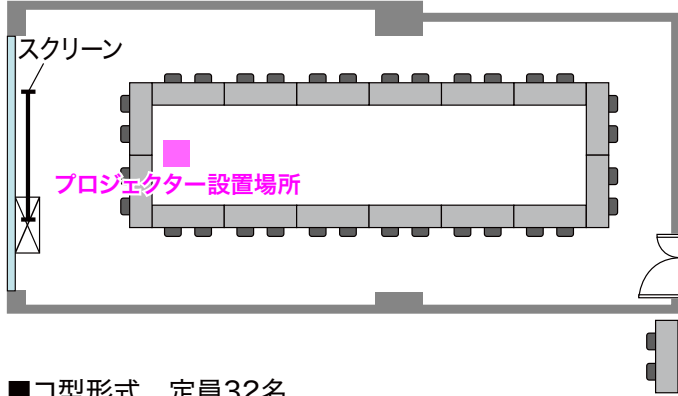

<600号室>

■スクール形式 定員60名(2人掛)

■試験形式 定員30名(1人掛)

■口型形式 定員32名

■コ型形式 定員32名

■グループ形式(島型)

定員48名(1机2人掛)(4人掛×12島)

定員24名(1机1人掛)(2人掛×12島)

■グループ形式(T字島型)

定員48名(1机2人掛)(6人掛×8島)

定員24名(1机1人掛)(3人掛×8島)