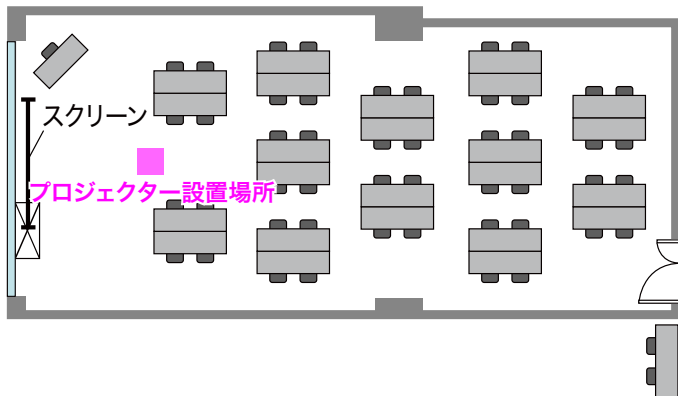

<600号室>

■スクール形式 定員60名(2人掛)

■試験形式 定員30名(1人掛)

■口型形式 定員32名

■コ型形式 定員32名

■グループ形式(島型)

定員48名(1机2人掛)(4人掛×12島)

定員24名(1机1人掛)(2人掛×12島)

■グループ形式(T字島型)

定員48名(1机2人掛)(6人掛×8島)

定員24名(1机1人掛)(3人掛×8島)