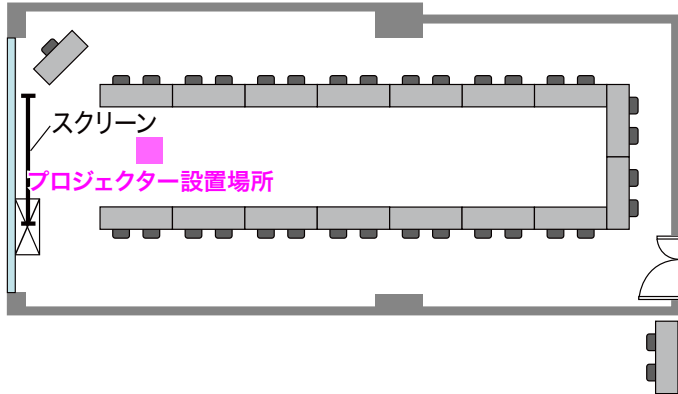

<600号室>

■スクール形式 定員60名(2人掛)

■試験形式 定員30名(1人掛)

■口型形式 定員32名

■コ型形式 定員32名

■グループ形式(島型)

定員48名(1机2人掛)(4人掛×12島)

定員24名(1机1人掛)(2人掛×12島)

■グループ形式(T字島型)

定員48名(1机2人掛)(6人掛×8島)

定員24名(1机1人掛)(3人掛×8島)