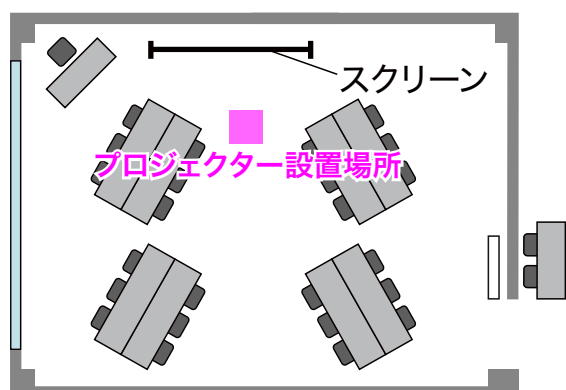

<601号室>

■スクール形式 定員27名

■試験形式 定員18名

■口型形式 定員24名

■コ型形式 定員21名

■グループ形式(島型)

定員24名(1机3人掛)(6人掛×4島)

定員16名(1机2人掛)(4人掛×4島)

■グループ形式(T字島型)

定員27名(1机3人掛)(9人掛×3島)

定員18名(1机2人掛)(6人掛×3島)