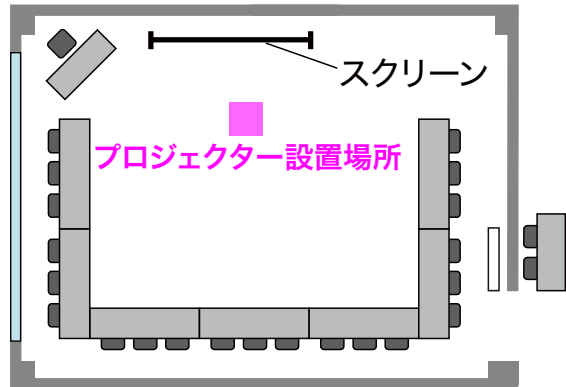

<601号室>

■スクール形式 定員27名

■試験形式 定員18名

■口型形式 定員24名

■コ型形式 定員21名

■グループ形式(島型)

定員24名(1机3人掛)(6人掛×4島)

定員16名(1机2人掛)(4人掛×4島)

■グループ形式(T字島型)

定員27名(1机3人掛)(9人掛×3島)

定員18名(1机2人掛)(6人掛×3島)