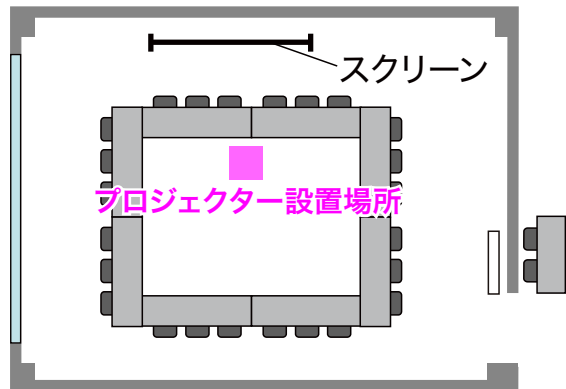

<601号室>

■スクール形式 定員27名

■試験形式 定員18名

■口型形式 定員24名

■コ型形式 定員21名

■グループ形式(島型)

定員24名(1机3人掛)(6人掛×4島)

定員16名(1机2人掛)(4人掛×4島)

■グループ形式(T字島型)

定員27名(1机3人掛)(9人掛×3島)

定員18名(1机2人掛)(6人掛×3島)