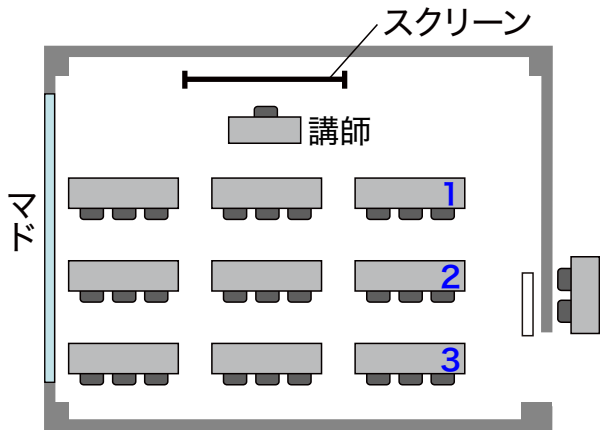

<601号室>

■スクール形式 定員27名

■試験形式 定員18名

■口型形式 定員24名

■コ型形式 定員21名

■グループ形式(島型)

定員24名(1机3人掛)(6人掛×4島)

定員16名(1机2人掛)(4人掛×4島)

■グループ形式(T字島型)

定員27名(1机3人掛)(9人掛×3島)

定員18名(1机2人掛)(6人掛×3島)