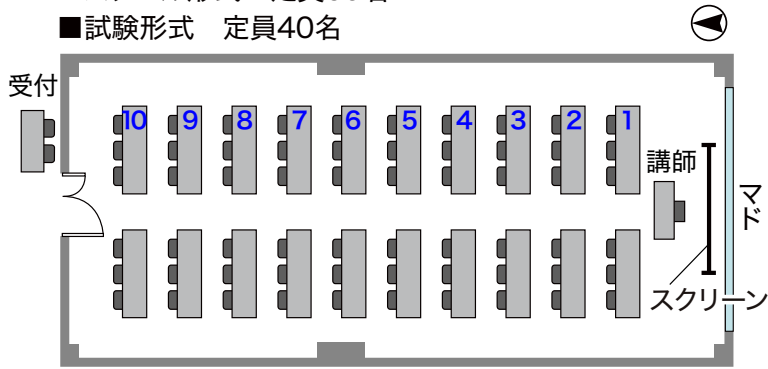

<605号室>

■スクール形式 定員60名

■試験形式 定員40名

■口型形式 定員42名

■コ型形式 定員36名

■グループ形式(島型)

定員60名(1机3人掛)(6人掛×10島)

定員40名(1机2人掛)(4人掛×10島)

■グループ形式(T字島型)

定員54名(1机3人掛)(9人掛×6島)

定員36名(1机2人掛)(6人掛×6島)