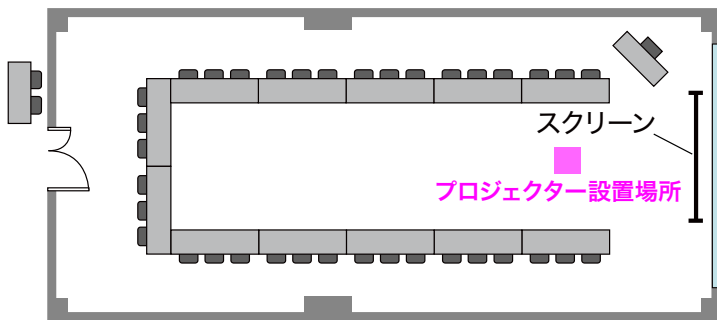

<605号室>

■スクール形式 定員60名

■試験形式 定員40名

■口型形式 定員42名

■コ型形式 定員36名

■グループ形式(島型)

定員60名(1机3人掛)(6人掛×10島)

定員40名(1机2人掛)(4人掛×10島)

■グループ形式(T字島型)

定員54名(1机3人掛)(9人掛×6島)

定員36名(1机2人掛)(6人掛×6島)