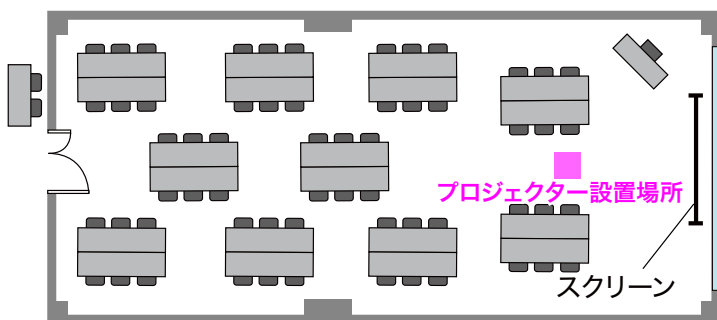

<605号室>

■スクール形式 定員60名

■試験形式 定員40名

■口型形式 定員42名

■コ型形式 定員36名

■グループ形式(島型)

定員60名(1机3人掛)(6人掛×10島)

定員40名(1机2人掛)(4人掛×10島)

■グループ形式(T字島型)

定員54名(1机3人掛)(9人掛×6島)

定員36名(1机2人掛)(6人掛×6島)