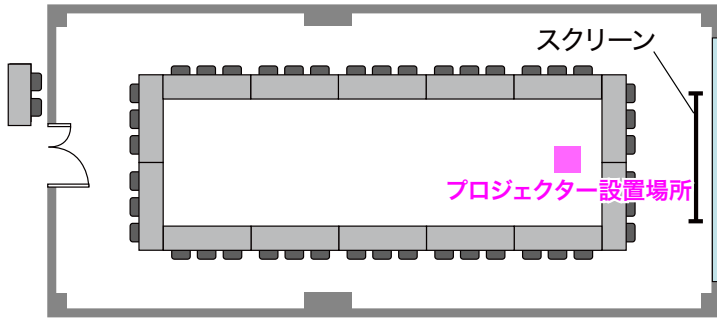

<605号室>

■スクール形式 定員60名

■試験形式 定員40名

■口型形式 定員42名

■コ型形式 定員36名

■グループ形式(島型)

定員60名(1机3人掛)(6人掛×10島)

定員40名(1机2人掛)(4人掛×10島)

■グループ形式(T字島型)

定員54名(1机3人掛)(9人掛×6島)

定員36名(1机2人掛)(6人掛×6島)