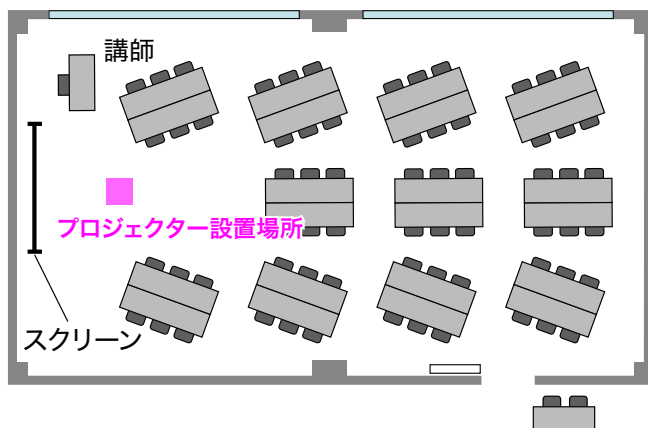

<701号室>

■スクール形式 定員90名

■試験形式 定員60名

■口型形式 定員42名

■コ型形式 定員36名

■グループ形式(島型)

定員66名(1机3人掛)(6人掛×11島)

定員44名(1机2人掛)(4人掛×11島)

■グループ形式(T字島型)

定員81名(1机3人掛)(9人掛×9島)

定員54名(1机2人掛)(6人掛×9島)