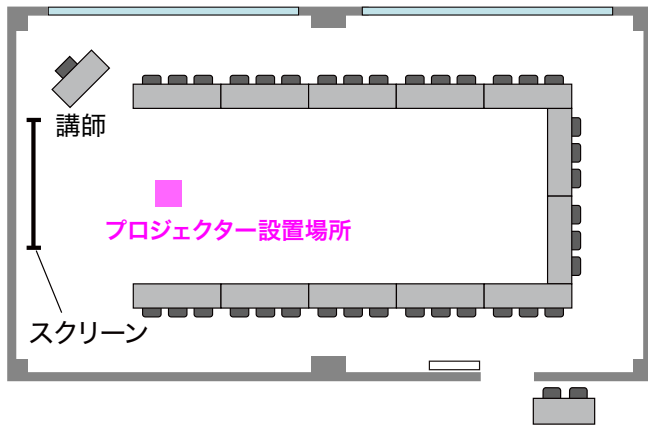

<701号室>

■スクール形式 定員90名

■試験形式 定員60名

■口型形式 定員42名

■コ型形式 定員36名

■グループ形式(島型)

定員66名(1机3人掛)(6人掛×11島)

定員44名(1机2人掛)(4人掛×11島)

■グループ形式(T字島型)

定員81名(1机3人掛)(9人掛×9島)

定員54名(1机2人掛)(6人掛×9島)