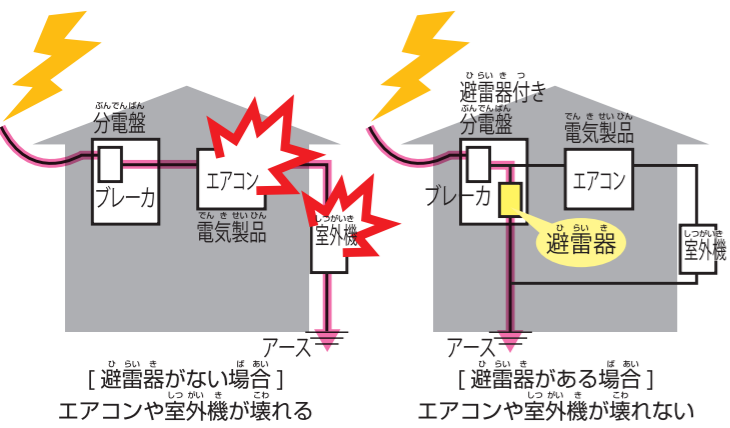

落ちる雷、
 伝わる雷

「カーゴロロ〜」みんな雷は苦手だよね。私たちのくらしは、雷におびやかされることがあるんだ。直接建物などに落ちる雷被害のほかに、少し離れたところに落ちた雷が、建物に入り込んで電気製品を壊すことがあるんだけど、それを防いでくれるのが、音羽電機工業株式会社がつけている「避雷器」なんだ。

避雷器は雷から

みんなのくらしを守るよ!

第3回雷写真コンテスト銅賞「激雷」

雷は大きく分けると二種類あります。建物や木などに直接落ちるの

建物に入り込んだ誘導雷は避雷器へ回り道
 「避雷針」は聞いたことがあるけど、「避雷器」は知らない。という人は多いけど、「避雷針」は建物の屋根にだけあって、「避雷器」は建物の中にあるんです。

に取り付け、雷から建物を守るものです。一方、「避雷器」は建物の中の電気製品を守るものです。電線などを通して、さまざまな所から流れ込んでくる雷電気(誘導雷)から、電気

製品を守ります。電柱や屋根のアンテナ、家の分電盤などに「避雷器」を付ければ、誘導雷から電気製品を守れます。
雷と共に、安全・安心な社会に
 雷のように自然が引き起こすものを、人は止めることができません。でも、私たちは雷の被害からくらしや社会を守らなければいけません。雷の被害を防ぐため、音羽電機工業では家の中の電気製品から、電柱、ビルや工場、重要文化財、電車など、たくさんの場所で活躍している「避雷器」を作っています。これからも雷を研究して生み出された技術を活かして、安全・安心な社会を支えていきます。

「直撃雷」。建物などが直撃雷を受けると火災が起こったり、木や石に落ちると割れたり裂けたりします。雷が落ちて、その周辺にある電線や電話線・アンテナなどを伝わるのが「誘導雷」。誘導雷は電柱や電線を通るなどして建物に入り込み、通常を超えた大変大きな電圧(電流を流す力)で電気製品を壊してしまいます。

建物に入り込む誘導雷の4つの入口

- ① 電源線(コンセントなど)
- ② 電話線やインターネット回線などの通信線
- ③ テレビのアンテナ。近くに雷が落ちたとき、その雷電気が空気中を伝わり、アンテナから入ってきます。
- ④ アース線。近くのビルなどに落ちた雷が避雷針で地面に逃がされ、その雷の異常な電気がアース線から入ってきます。