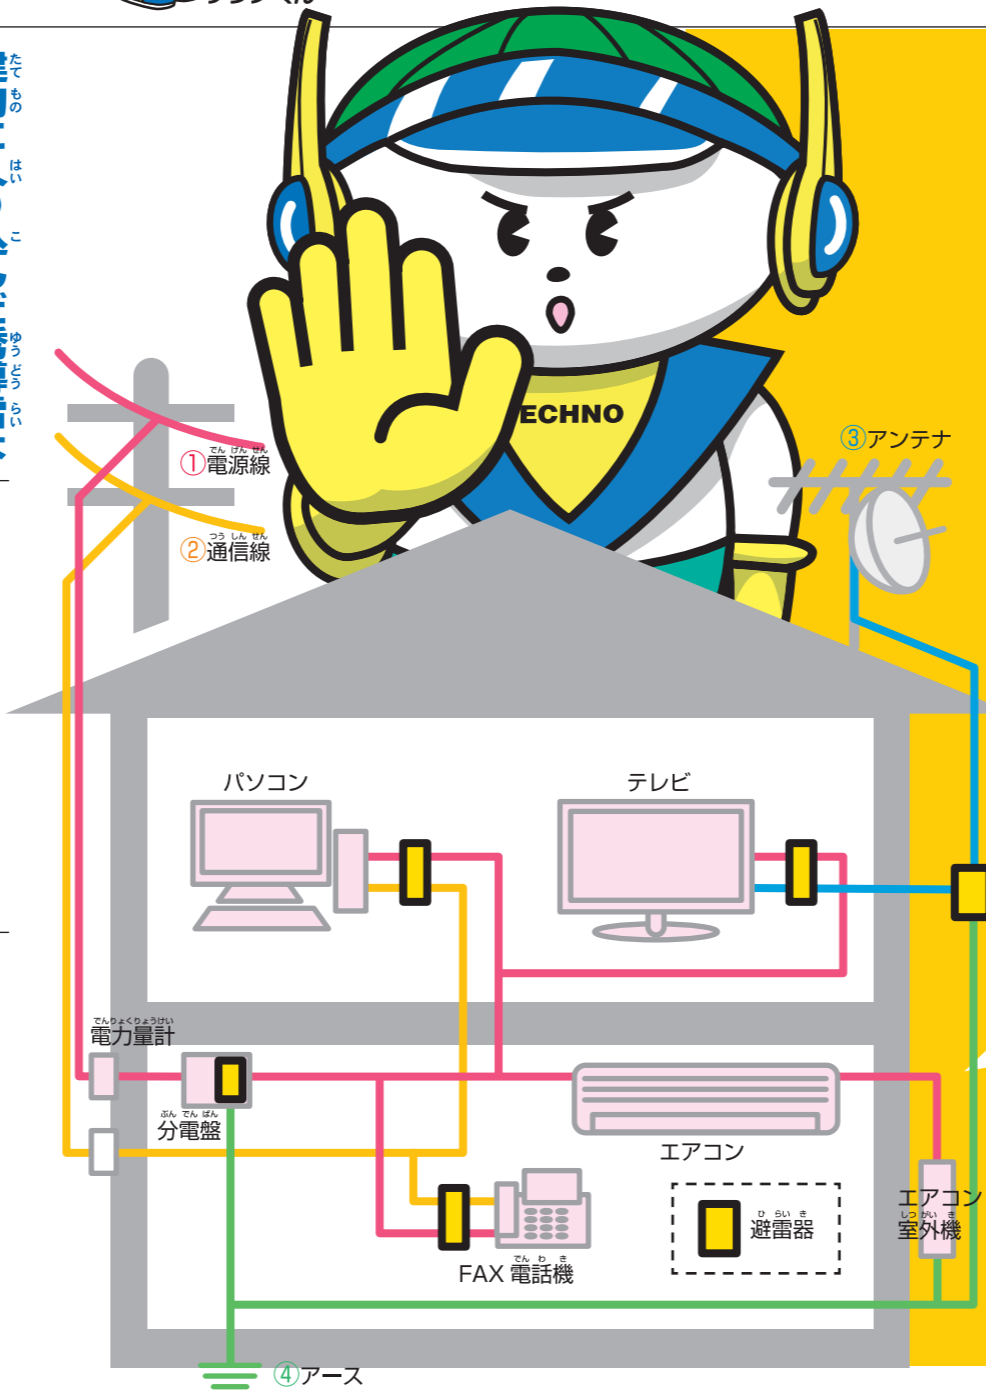

落ちる雷、
 伝わる雷

「カーゴロロ〜」みんな雷は苦手だよね。私たちのくらしは、雷におびやかされることがあるんだ。直接建物などに落ちる雷被害のほかに、少し離れたところに落ちた雷が、建物に入り込んで電気製品を壊すことがあるんだけど、それを防いでくれるのが、音羽電機工業株式会社がつけている「避雷器」なんだ。

避雷器は雷から

みんなのくらしを守るよ!

第3回雷写真コンテスト銅賞「激雷」

雷は大きく分けると二種類あります。建物や木などに直接落ちるの

建物に入り込んだ誘導雷は避雷器へ回り道
 「避雷針」は聞いたことがあるけど、「避雷器」は知らない。という人は多いけど、「避雷針」は建物の屋根にだけあって、「避雷器」は建物の中にあるんです。

に取り付け、雷から建物を守るものです。一方、「避雷器」は建物の中の電気製品を守るものです。電線などを通して、さまざまな所から流れ込んでくる雷電気(誘導雷)から、電気

製品を守ります。電柱や屋根のアンテナ、家の分電盤などに「避雷器」を付ければ、誘導雷から電気製品を守れます。
雷と共に、安全・安心な社会に
 雷のように自然が引き起こすものを、人は止めることができません。でも、私たちは雷の被害からくらしや社会を守らなければいけません。雷の被害を防ぐため、音羽電機工業では家の中の電気製品から、電柱、ビルや工場、重要文化財、電車など、たくさんの場所で活躍している「避雷器」を作っています。これからも雷を研究して生み出された技術を活かして、安全・安心な社会を支えていきます。

「直撃雷」。建物などが直撃雷を受けると火災が起こったり、木や石に落ちると割れたり裂けたりします。雷が落ちて、その周辺にある電線や電話線・アンテナなどを伝わるのが「誘導雷」。誘導雷は電柱や電線を通るなどして建物に入り込み、通常を超えた大変大きな電圧(電流を流す力)で電気製品を壊してしまいます。

建物に入り込む誘導雷の4つの入口

- ① 電源線(コンセントなど)
- ② 電話線やインターネット回線などの通信線
- ③ テレビのアンテナ。近くに雷が落ちたとき、その雷電気が空気中を伝わり、アンテナから入ってきます。
- ④ アース線。近くのビルなどに落ちた雷が避雷針で地面に逃がされ、その雷の異常な電気がアース線から入ってきます。