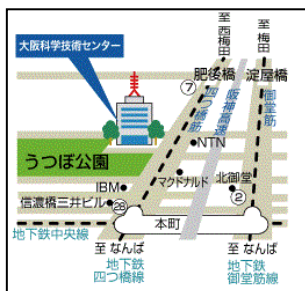

休憩

第2部

- 1) 実際の腸内細菌叢(腸内フローラ)の検査結果を例にした解説
- 2) 参加者からの質問

講師紹介

さわい ゆう
沢井 悠 氏 (株)サイキンソー 代表取締役)

東京大学工学部応用化学科を卒業後、インキュベーション事業を手がけるイソソリューションズ社に入社し、バイオ分野での事業創出を担当。その後、遺伝子検査のベンチャーに身を転じ、取締役経営企画室長を務め、主に法人向けのサービスを展開していたが、消費者に直接サービスを提供するB2C型の事業を構想し、腸内フローラのDNA検査に着目。2014年11月に(株)サイキンソーを創業、腸内細菌叢(腸内フローラ)を、郵送検査により自宅でも簡単に検査できるサービスを開発・展開している。

○申込先・問い合わせ先

〒550-0004 大阪市西区靱本町1-8-4

(一財)大阪科学技術センター 普及事業部 LSS担当まで (参加者には参加証をお送りしますので、当日ご持参下さい。)

E-mail lss@ostec.or.jp <http://www.ostec.or.jp/pop/lss/> ※当日空きがございましたら参加できますので、事務局へお問合せ下さい。

TEL06-6443-5318(月～金 9:00～18:00) FAX06-6443-5310

○定員 80名(先着順です)

○申込締切 12月1日(木) 必着

会場案内

○会場所在地 大阪市西区靱本町1-8-4 (靱公園北東角)

○会場への道順 地下鉄四つ橋線「本町」駅下車 28号出口より北へ徒歩約3分

地下鉄御堂筋線「本町」駅下車 2号出口より西へ徒歩約7分

※駐車場はございませんので、公共交通機関をご利用の上、ご来場下さい。

※ご応募時にご記入いただいた個人情報については、LSSイベント及び当センター行事の案内のみに使用し、それ以外の目的に使用致しません。