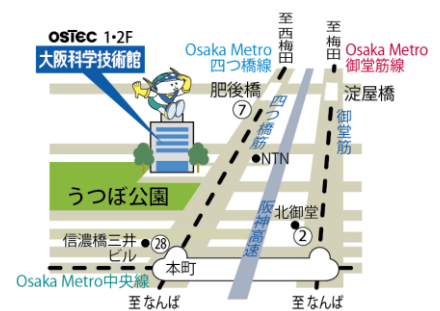

## ○申込先・問い合わせ先

〒550-0004 大阪市西区靱本町1-8-4

(一財)大阪科学技術センター 普及事業部 LSS担当まで

E-mail lss@ostec.or.jp <http://www.ostec.or.jp/pop/lss/>

TEL 06-6443-5318 (月~金9:00~18:00)

FAX 06-6443-5310

○会場所在地 大阪市西区靱本町1-8-4 (靱公園北東角)

○会場への道順 地下鉄四つ橋線「本町」駅下車 28号出口より北へ徒歩約3分

地下鉄御堂筋線「本町」駅下車 2号出口より西へ徒歩約7分

※駐車場はございませんので、公共交通機関をご利用の上、ご来場下さい。

男性・女性を  
問わずご参加  
出来ます。