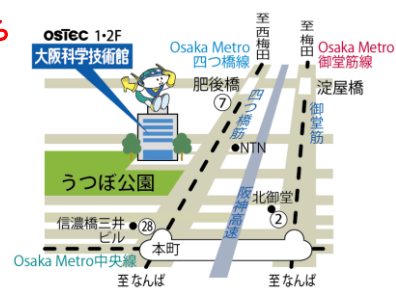

○来場参加定員 80名 (先着順) (定員になり次第締め切ります)

○オンライン参加について

オンラインはZOOMを利用致します。
参加者には、追ってURL等をご連絡致します。
テクニカルなサポートは致しかねますのでご了承下さい。
申込み締め切り：1月29日(金)16時

○申込先・問い合わせ先

〒550-0004 大阪市西区靱本町1-8-4
(一財)大阪科学技術センター 普及事業部 LSS担当まで
E-mail lss@ostec.or.jp
TEL 06-6443-5318 (月～金9:00～18:00)
FAX 06-6443-5310

お申し込みは、こちらから

男性・女性を問わず
ご参加頂けます。

- 会場所地 大阪市西区靱本町1-8-4 (靱公園北東角)
- 会場への道順
Osaka Metro 四つ橋線「本町」駅下車 28号出口より北へ徒歩約3分
Osaka Metro 御堂筋線「本町」駅下車 2号出口より西へ徒歩約7分
※駐車場はございませんので、公共交通機関をご利用の上、ご来場下さい。

- * 会場では、マスクをご着用下さい。
- * 状況により、「オンライン」のみの開催になる場合があります(その場合、事前にご連絡致します)。
- * スケジュール・内容は予告なく「変更」もしくは「中止」になる場合がございますことを予めご了承下さい。