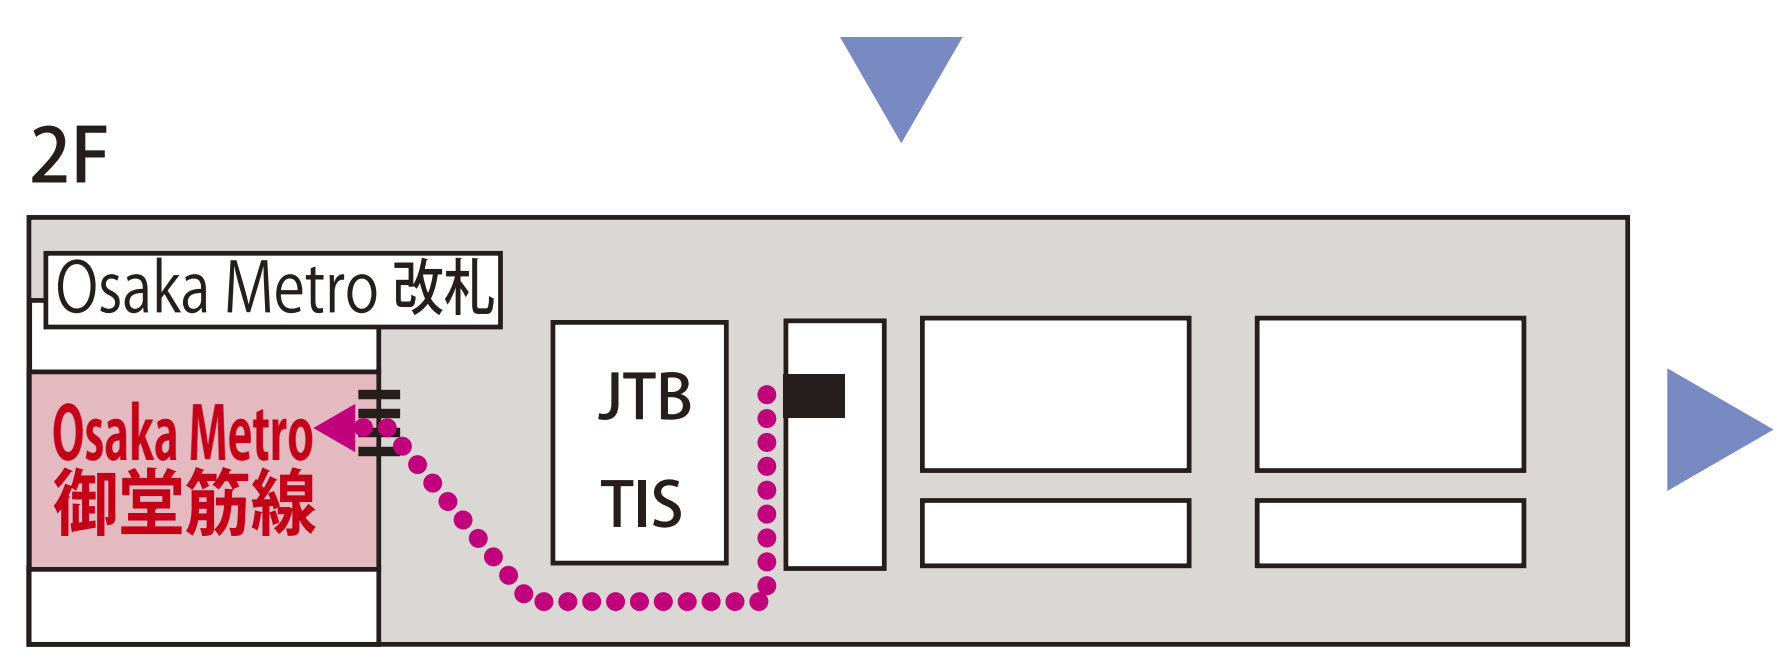

○新幹線から Osaka Metro 御堂筋線への乗り換え

JR 新大阪駅 3F