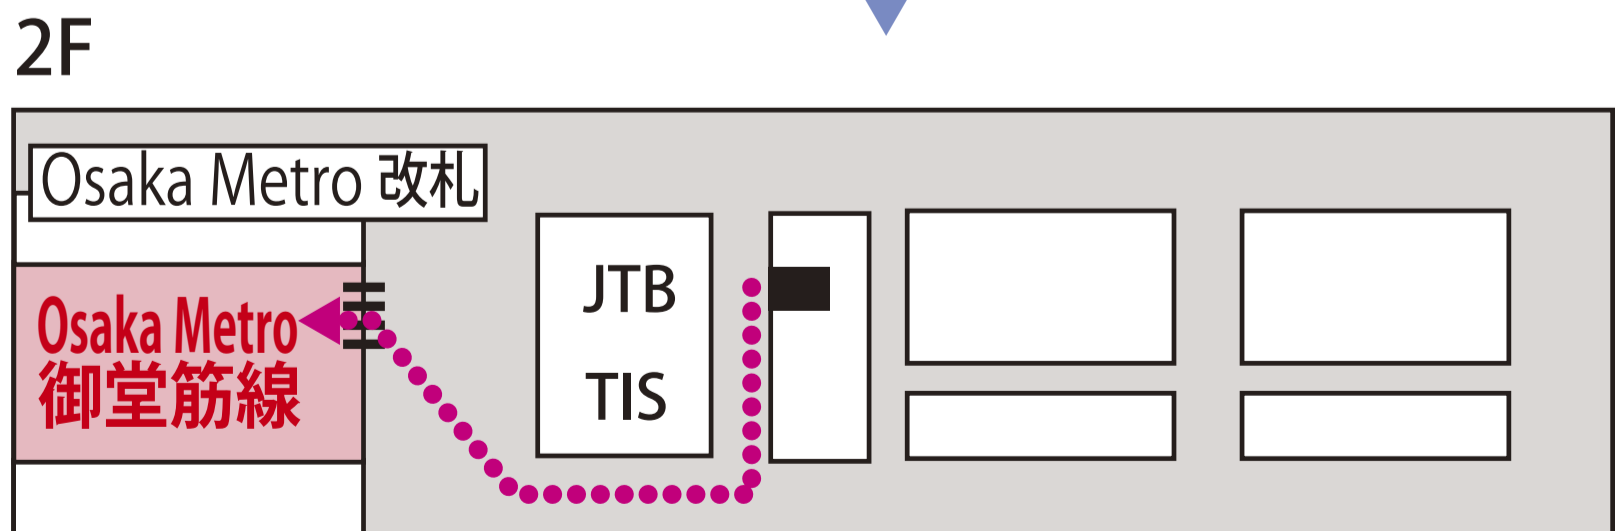

交通アクセス

■大阪方面・なんば方面より

Osaka Metro 四つ橋線本町駅下車 ②⑧号出口より北へ徒歩5分

■新大阪方面より

Osaka Metro 御堂筋線本町駅下車⑥号または②号出口より西へ徒歩8分 (②号はエレベーターのみ使用可)

○新幹線から Osaka Metro 御堂筋線への乗り換え

JR 新大阪駅 3F

本町駅⑥号または②号出口から (②号はエレベーターのみ使用可)