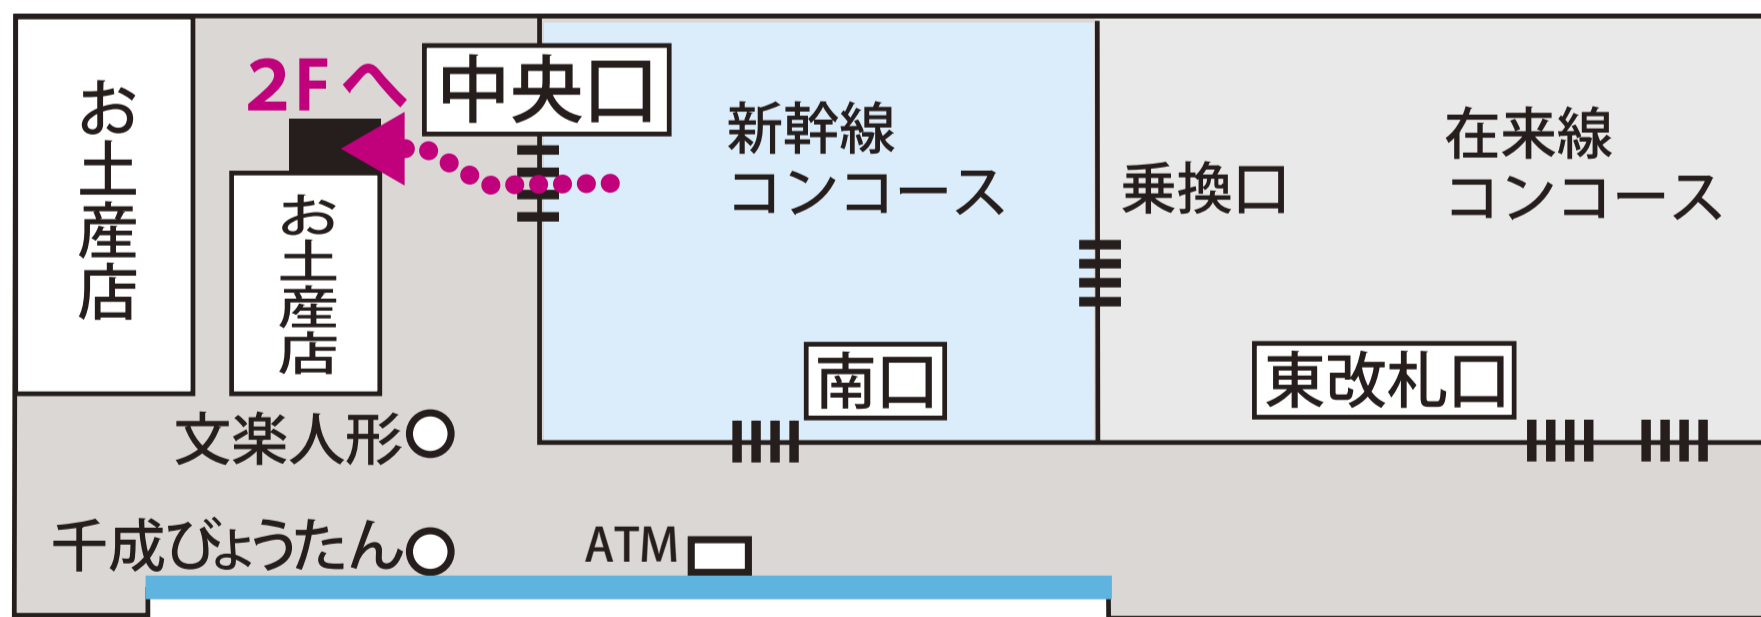

交通アクセス

■大阪方面・なんば方面より

Osaka Metro 四つ橋線本町駅下車 ②⑧号出口より北へ徒歩5分

■新大阪方面より

Osaka Metro 御堂筋線本町駅下車⑥号または②号出口より西へ徒歩8分 (②号はエレベーターのみ使用可)

○新幹線から Osaka Metro 御堂筋線への乗り換え

JR 新大阪駅 3F

本町駅⑥号または②号出口から (②号はエレベーターのみ使用可)