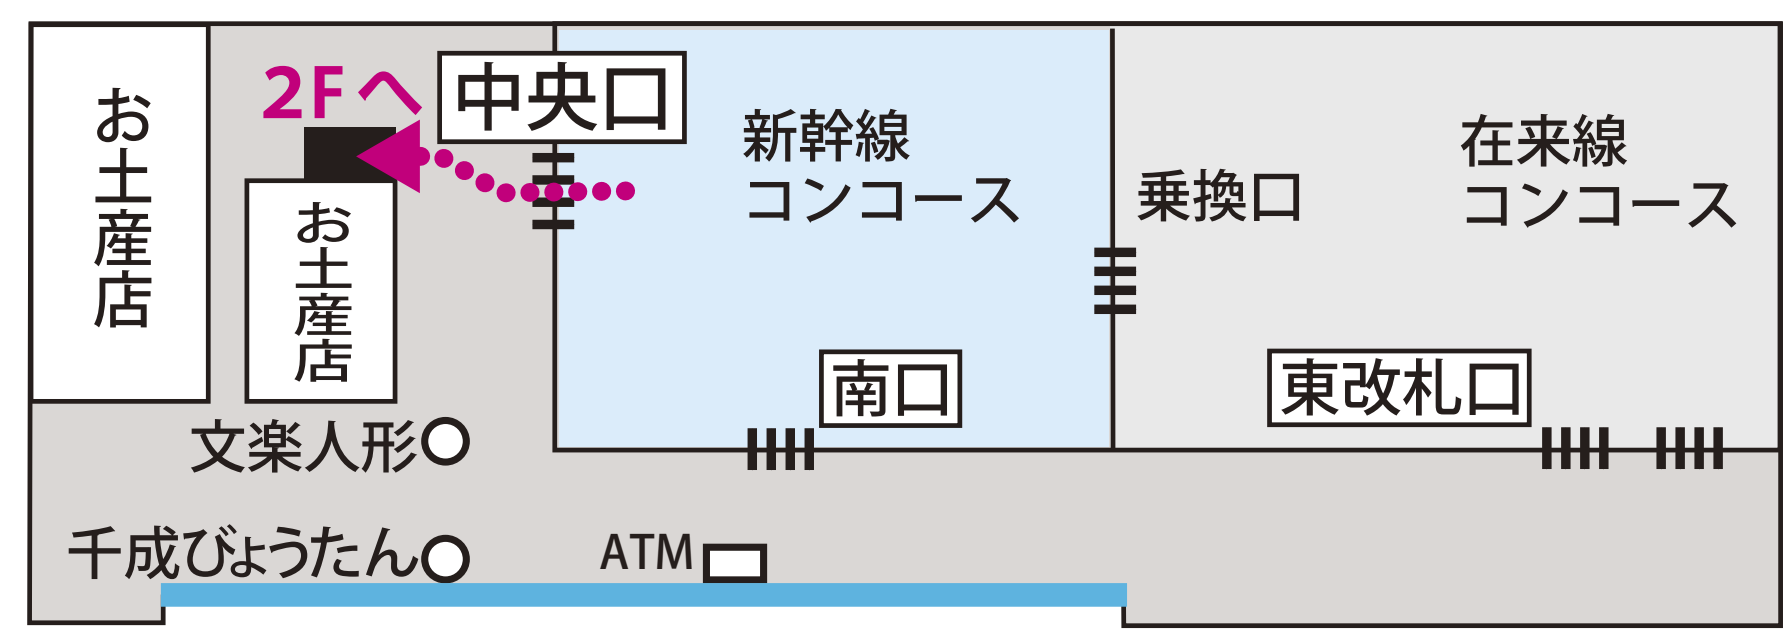

○新幹線から Osaka Metro 御堂筋線への乗り換え

JR 新大阪駅 3F