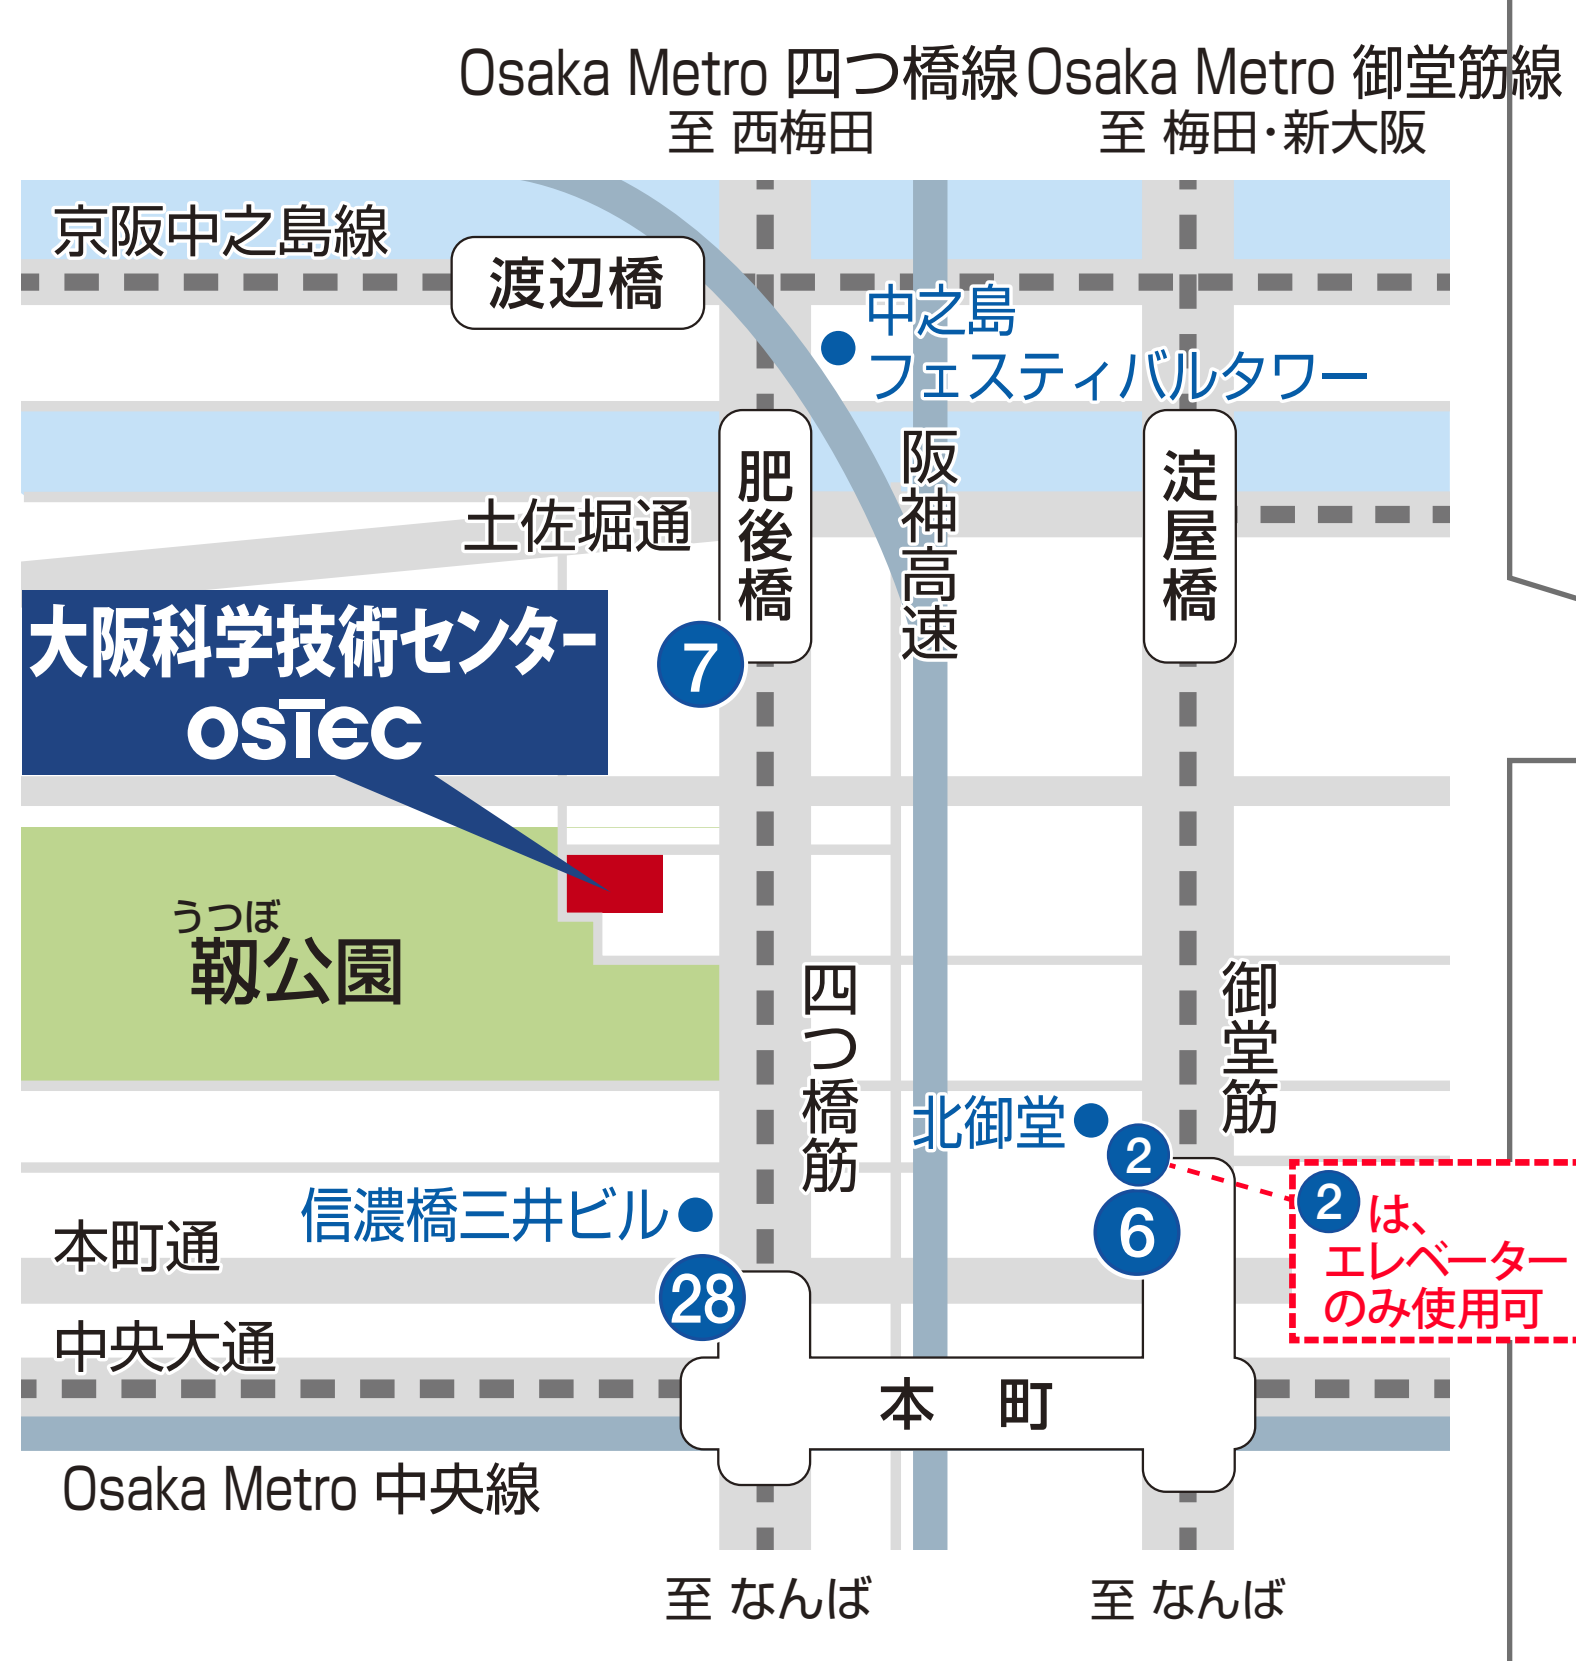

交通アクセス

■大阪方面・なんば方面より

Osaka Metro 四つ橋線本町駅下車 ②⑧号出口より北へ徒歩5分

■新大阪方面より

Osaka Metro 御堂筋線本町駅下車⑥号または②号出口より西へ徒歩8分 (②号はエレベーターのみ使用可)

○新幹線から Osaka Metro 御堂筋線への乗り換え

JR 新大阪駅 3F

本町駅⑥号または②号出口から (②号はエレベーターのみ使用可)

一般財団法人 大阪科学技術センター

〒550-0004 大阪市西区鞆本町1丁目8-4

貸会場担当 Tel. 06-6443-5324

Osaka Metro

- 御堂筋線
- 谷町線
- 四つ橋線
- 中央線
- 千日前線
- 堺筋線
- 長堀鶴見緑地線
- 今里筋線

J R 線

私鉄線

○新幹線から Osaka Metro 御堂筋線への乗り換え

JR 新大阪駅 3F

一般財団法人 大阪科学技術センター
〒550-0004 大阪市西区靱本町1丁目8-4

貸会場担当 Tel. 06-6443-5324

本町駅⑥号または②号出口から (②号はエレベーターのみ使用可)