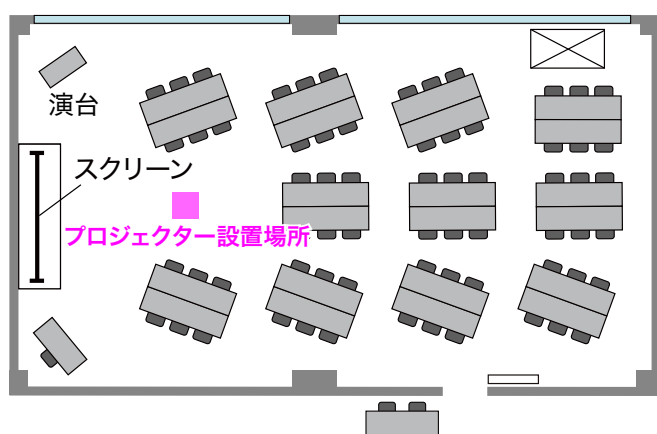

<405号室>

■スクール形式 定員88名(3人掛)

■試験形式 定員58名(2人掛)

■口型形式 定員42名

■コ型形式 定員36名

■グループ形式(島型)

定員66名(1机3人掛)(6人掛×11島)

定員44名(1机2人掛)(4人掛×11島)

■グループ形式(T字島型)

定員72名(1机3人掛)(9人掛×8島)

定員48名(1机2人掛)(6人掛×8島)