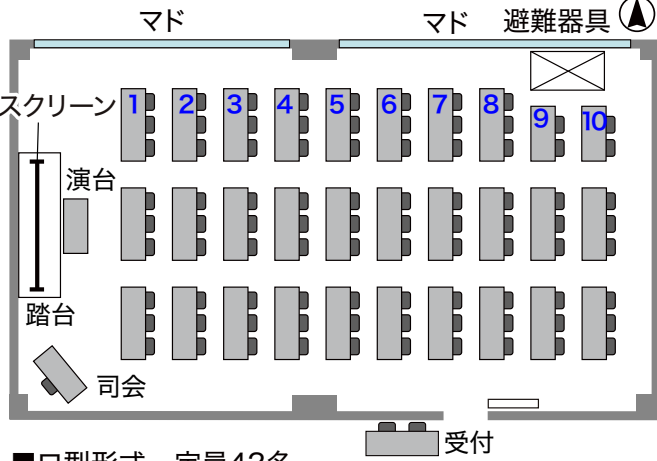

<405号室>

■スクール形式 定員88名(3人掛)

■試験形式 定員58名(2人掛)

■口型形式 定員42名

■コ型形式 定員36名

■グループ形式(島型)

定員66名(1机3人掛)(6人掛×11島)

定員44名(1机2人掛)(4人掛×11島)

■グループ形式(T字島型)

定員72名(1机3人掛)(9人掛×8島)

定員48名(1机2人掛)(6人掛×8島)