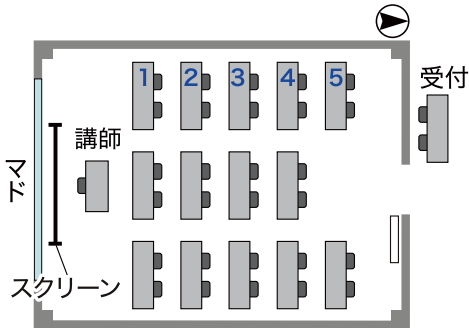

4階 | 402号室

面積: 16坪 (51m)
 サイズ: 8.0m(W) × 6.0m(D) × 2.6m(天井高)

■スクール形式 定員28名

■試験形式 定員14名

■口型形式 定員20名

■コ型形式 定員16名

■グループ形式(島型)
 定員20名(1机2人掛)(4人掛×5島)
 定員10名(1机1人掛)(2人掛×5島)

■グループ形式(T字島型)
 定員24名(1机2人掛)(6人掛×4島)
 定員12名(1机1人掛)(3人掛×4島)

4階

402号室

面積:16坪(51m²)

サイズ:8.0m(W) × 6.0m(D) × 2.6m(天井高)

プロジェクター設置例

■スクール形式 定員28名(2人掛)

■試験形式 定員14名(1人掛)