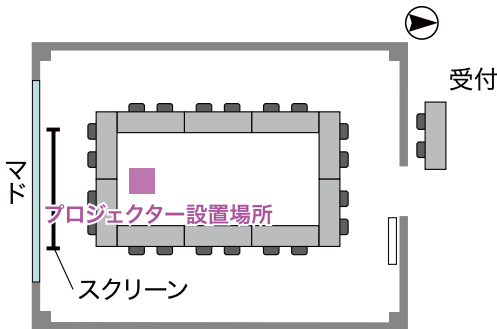

4階 | 402号室

面積: 16坪 (51m)
 サイズ: 8.0m(W) × 6.0m(D) × 2.6m(天井高)

■スクール形式 定員28名

■試験形式 定員14名

■口型形式 定員20名

■コ型形式 定員16名

■グループ形式(島型)
 定員20名(1机2人掛)(4人掛×5島)
 定員10名(1机1人掛)(2人掛×5島)

■グループ形式(T字島型)
 定員24名(1机2人掛)(6人掛×4島)
 定員12名(1机1人掛)(3人掛×4島)

4階

402号室

面積:16坪(51m²)

サイズ:8.0m(W) × 6.0m(D) × 2.6m(天井高)

プロジェクター設置例

■スクール形式 定員28名(2人掛)

■試験形式 定員14名(1人掛)