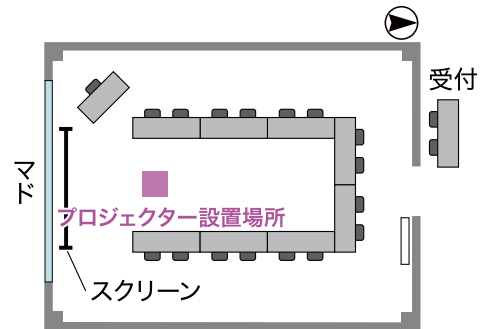

4階 | 402号室

面積: 16坪 (51m)
 サイズ: 8.0m(W) × 6.0m(D) × 2.6m(天井高)

■スクール形式 定員28名

■試験形式 定員14名

■口型形式 定員20名

■コ型形式 定員16名

■グループ形式(島型)
 定員20名(1机2人掛)(4人掛×5島)
 定員10名(1机1人掛)(2人掛×5島)

■グループ形式(T字島型)
 定員24名(1机2人掛)(6人掛×4島)
 定員12名(1机1人掛)(3人掛×4島)

4階

402号室

面積:16坪(51m²)

サイズ:8.0m(W) × 6.0m(D) × 2.6m(天井高)

プロジェクター設置例

■スクール形式 定員28名(2人掛)

■試験形式 定員14名(1人掛)