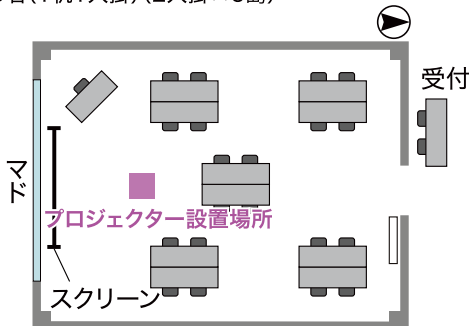

4階 | 402号室

面積: 16坪 (51m)
 サイズ: 8.0m(W) × 6.0m(D) × 2.6m(天井高)

■スクール形式 定員28名

■試験形式 定員14名

■口型形式 定員20名

■コ型形式 定員16名

■グループ形式(島型)
 定員20名(1机2人掛)(4人掛×5島)
 定員10名(1机1人掛)(2人掛×5島)

■グループ形式(T字島型)
 定員24名(1机2人掛)(6人掛×4島)
 定員12名(1机1人掛)(3人掛×4島)

4階

402号室

面積:16坪(51m²)

サイズ:8.0m(W) × 6.0m(D) × 2.6m(天井高)

プロジェクター設置例

■スクール形式 定員28名(2人掛)

■試験形式 定員14名(1人掛)