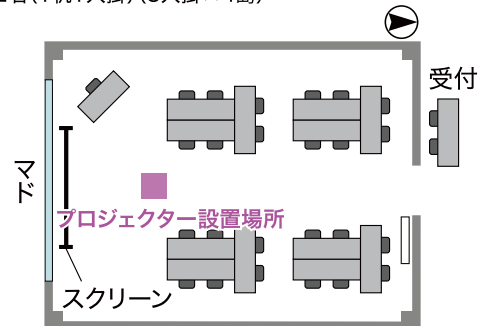

4階 | 402号室

面積: 16坪 (51m)
 サイズ: 8.0m(W) × 6.0m(D) × 2.6m(天井高)

■スクール形式 定員28名

■試験形式 定員14名

■口型形式 定員20名

■コ型形式 定員16名

■グループ形式(島型)
 定員20名(1机2人掛)(4人掛×5島)
 定員10名(1机1人掛)(2人掛×5島)

■グループ形式(T字島型)
 定員24名(1机2人掛)(6人掛×4島)
 定員12名(1机1人掛)(3人掛×4島)

4階

402号室

面積:16坪(51m²)

サイズ:8.0m(W) × 6.0m(D) × 2.6m(天井高)

プロジェクター設置例

■スクール形式 定員28名(2人掛)

■試験形式 定員14名(1人掛)