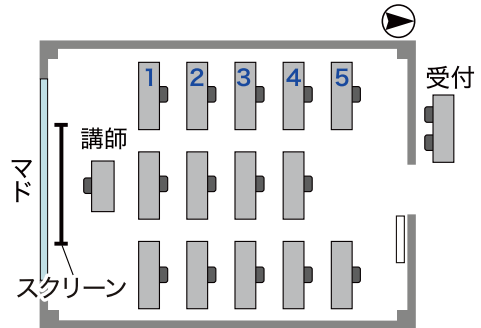

4階 | 402号室

面積: 16坪 (51m)
 サイズ: 8.0m(W) × 6.0m(D) × 2.6m(天井高)

■スクール形式 定員28名

■試験形式 定員14名

■口型形式 定員20名

■コ型形式 定員16名

■グループ形式(島型)
 定員20名(1机2人掛)(4人掛×5島)
 定員10名(1机1人掛)(2人掛×5島)

■グループ形式(T字島型)
 定員24名(1机2人掛)(6人掛×4島)
 定員12名(1机1人掛)(3人掛×4島)

4階

402号室

面積:16坪(51m²)

サイズ:8.0m(W) × 6.0m(D) × 2.6m(天井高)

プロジェクター設置例

■スクール形式 定員28名(2人掛)

■試験形式 定員14名(1人掛)