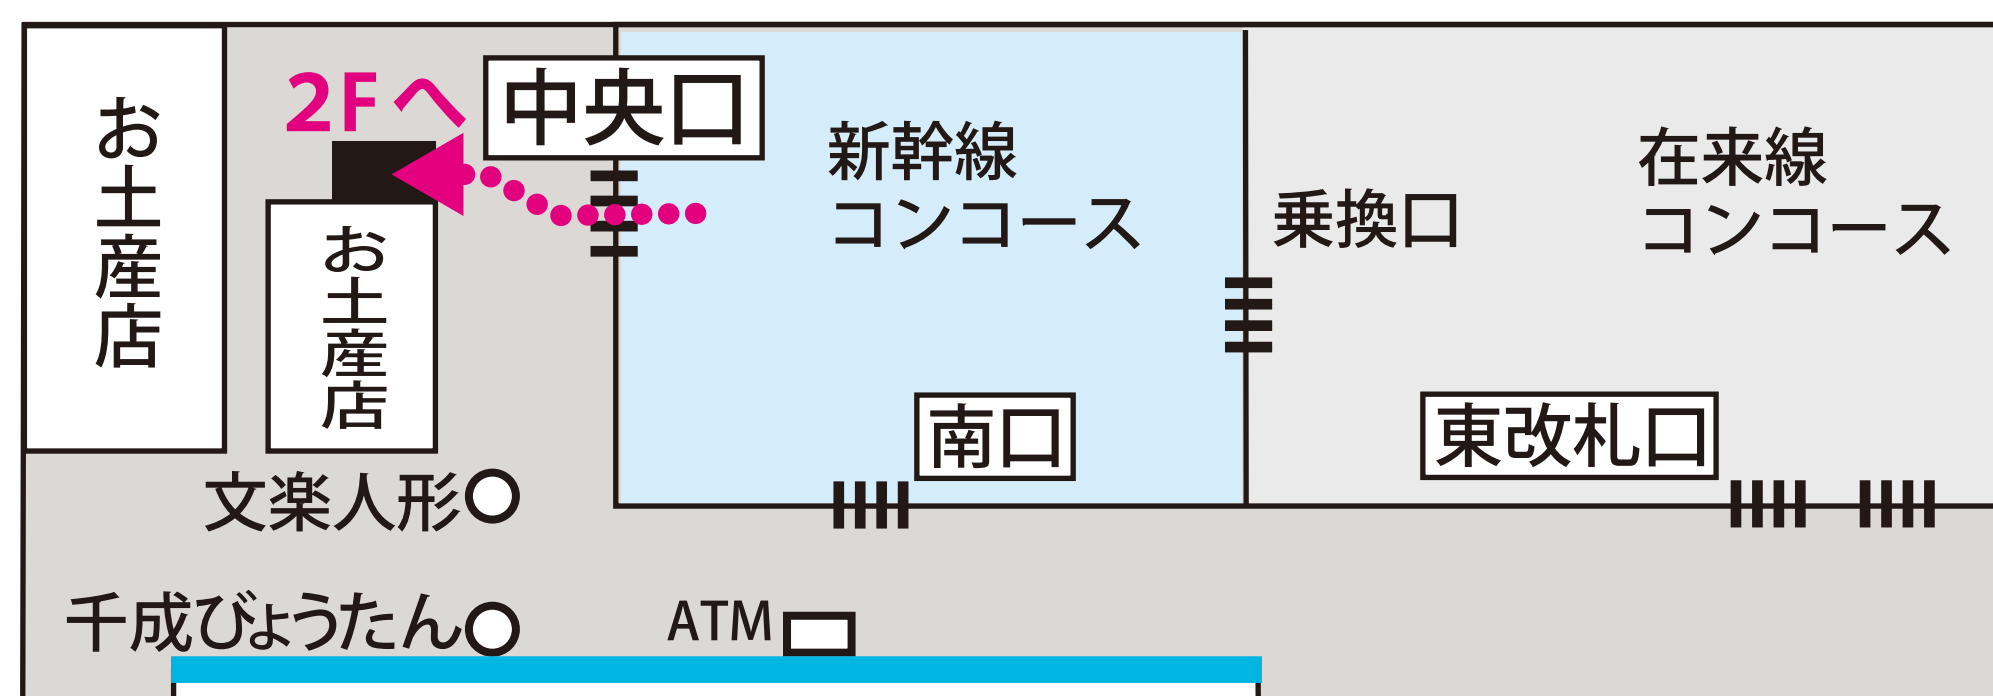

交通アクセス

■大阪方面・なんば方面より

Osaka Metro 四つ橋線本町駅下車 28号出口より北へ徒歩5分

■新大阪方面より

Osaka Metro 御堂筋線本町駅下車 2号出口より西へ徒歩8分

○新幹線から Osaka Metro 御堂筋線への乗り換え

JR 新大阪駅 3F

本町駅 2号出口から