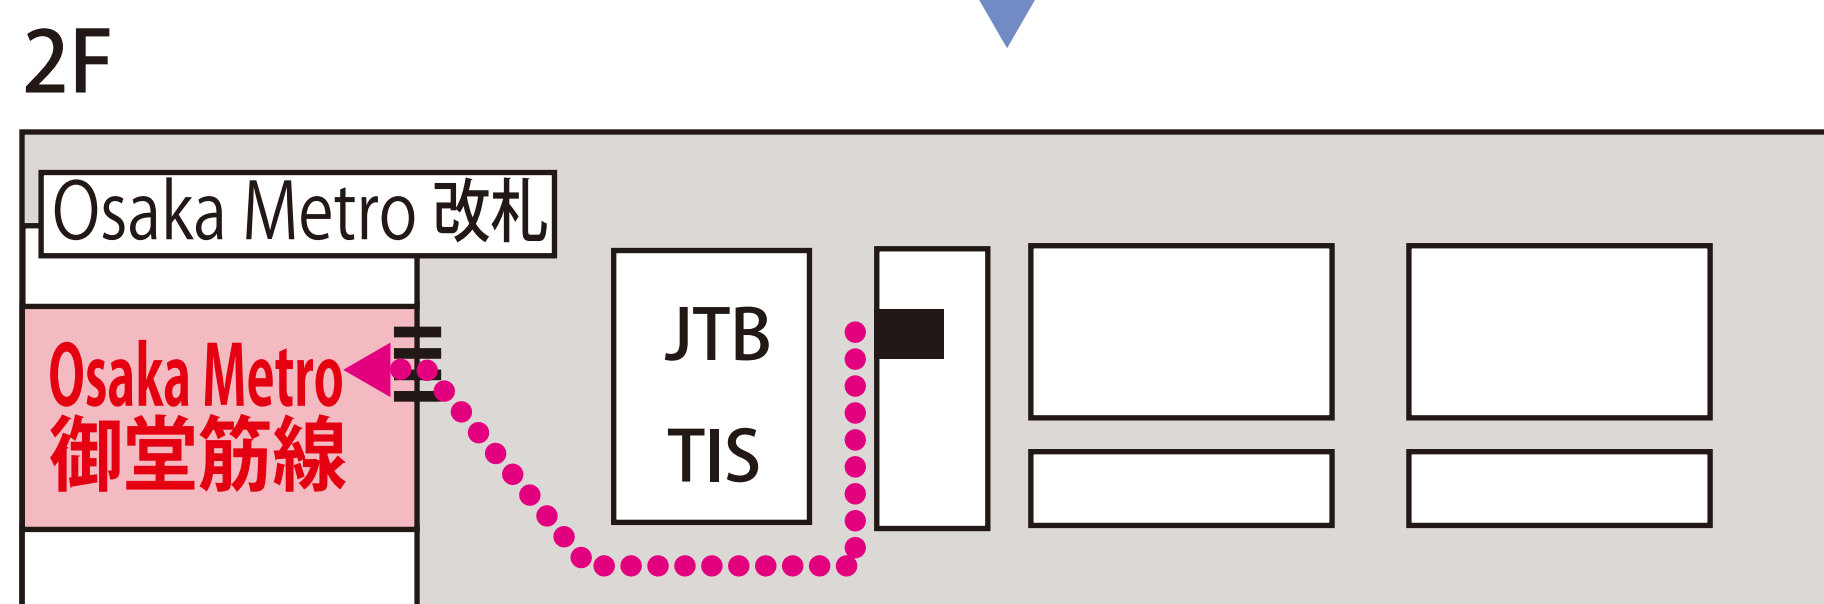

交通アクセス

■大阪方面・なんば方面より

Osaka Metro 四つ橋線本町駅下車 28号出口より北へ徒歩5分

■新大阪方面より

Osaka Metro 御堂筋線本町駅下車 2号出口より西へ徒歩8分

○新幹線から Osaka Metro 御堂筋線への乗り換え

JR 新大阪駅 3F

本町駅 2号出口から