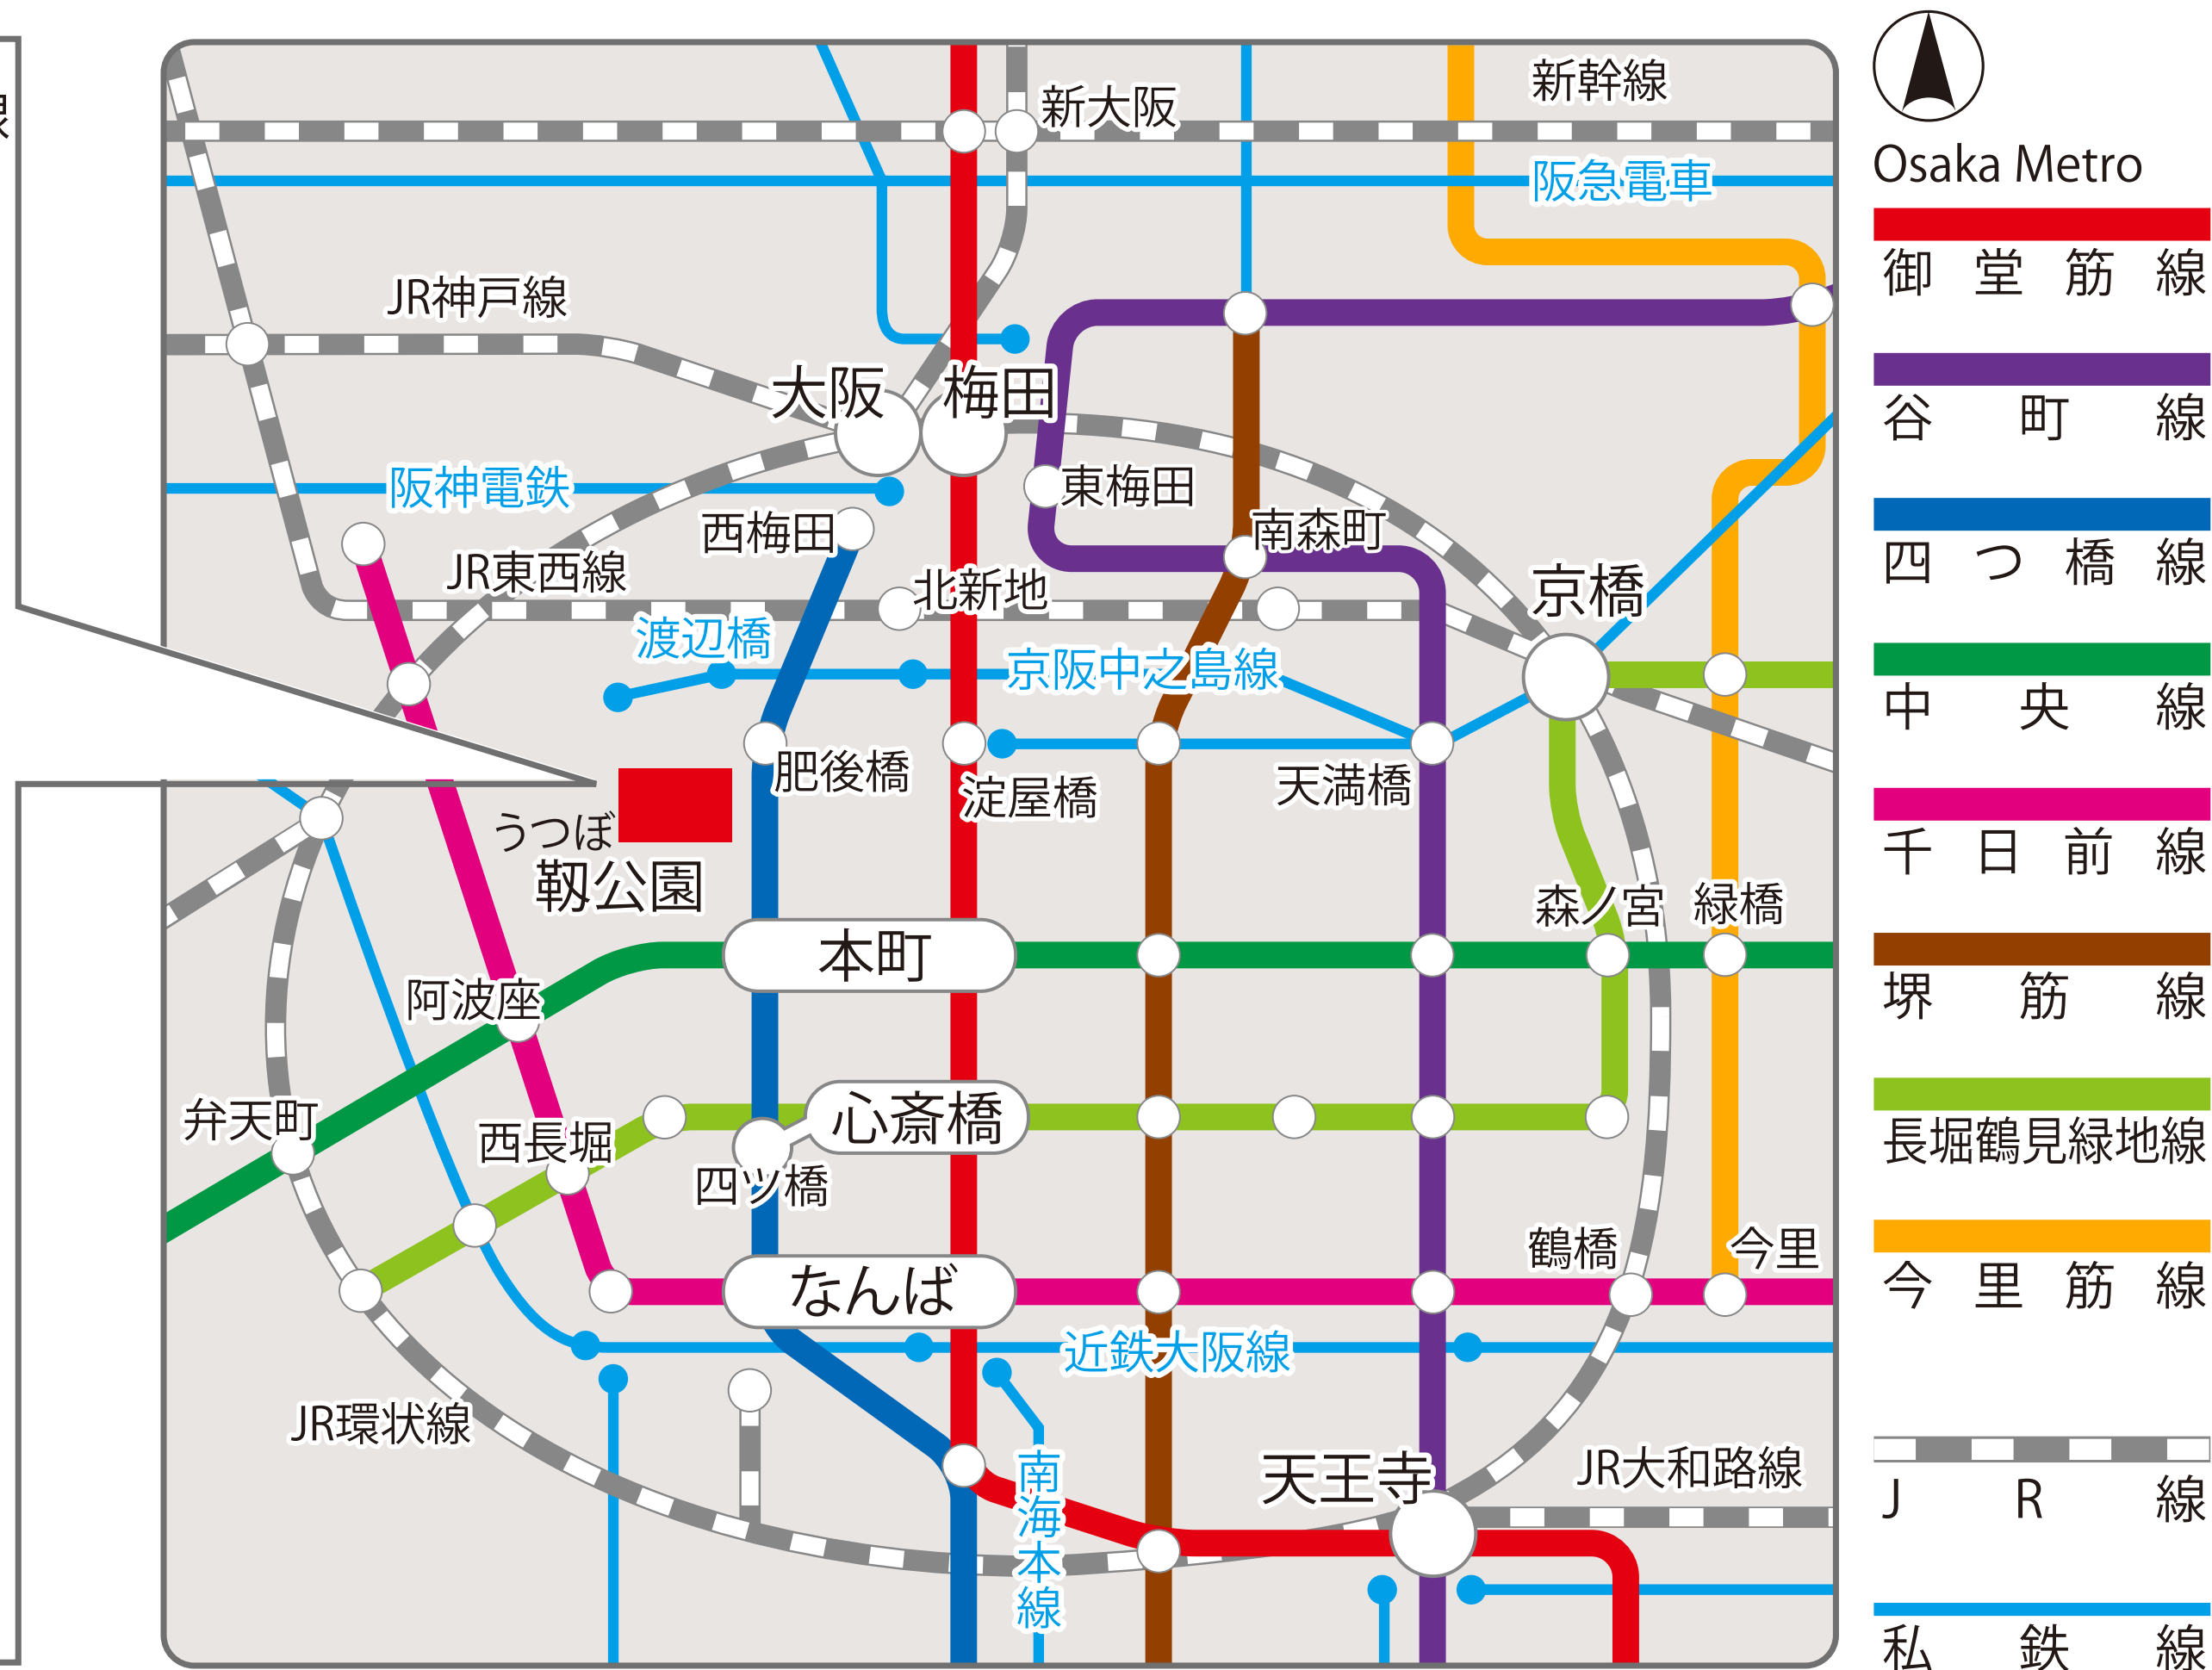

交通アクセス

■大阪方面・なんば方面より

Osaka Metro 四つ橋線本町駅下車 28号出口より北へ徒歩5分

■新大阪方面より

Osaka Metro 御堂筋線本町駅下車 2号出口より西へ徒歩8分

○新幹線から Osaka Metro 御堂筋線への乗り換え

JR 新大阪駅 3F

本町駅 2号出口から